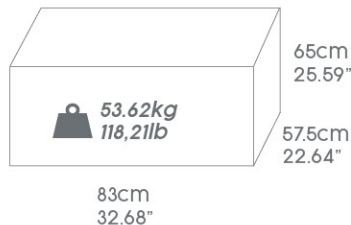

60135
 236 x 71cm
 93" x 28"

TM LAY-Z-SPA™
 GRENADA AIRJET™

MATERIAL · Matériel · Material · Material · Materiaal · Materiale · Material

**DURAPLUS™
 CONSTRUCTION**

LEATHER TEXTURE
 Texture cuir
 Textura de cuero
 Ledertextur
 Leerstructuur
 Eco-pelle
 Skórzana tekstura