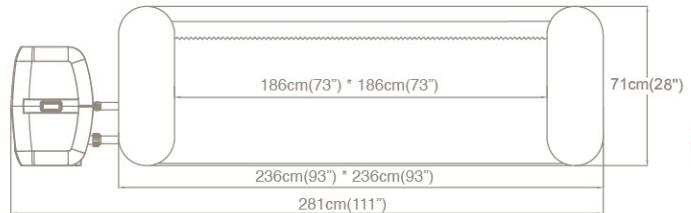

60135
 236 x 71cm
 93" x 28"

TM LAY-Z-SPA™
 GRENADA AIRJET™

MATERIAL · Matériel · Material · Material · Materiaal · Materiale · Material

**DURAPLUS™
 CONSTRUCTION**

LEATHER TEXTURE
 Texture cuir
 Textura de cuero
 Ledertextur
 Leerstructuur
 Eco-pelle
 Skórzana tekstura