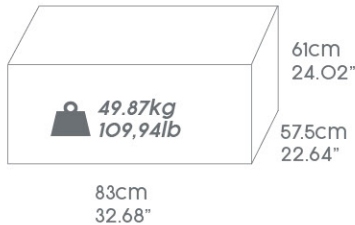

60067
 270 x 180 x 71cm
 107" x 71" x 28"
 LAY-Z-SPA™
 MAURITIUS AIRJET™

MATERIAL · Matériel · Material · Material · Materiaal · Materiale · Material

DURAPLUS™
 CONSTRUCTION

LEATHER TEXTURE
 Texture cuir
 Textura de cuero
 Ledertextur
 Leerstructuur
 Eco-pelle
 Skórzana tekstura