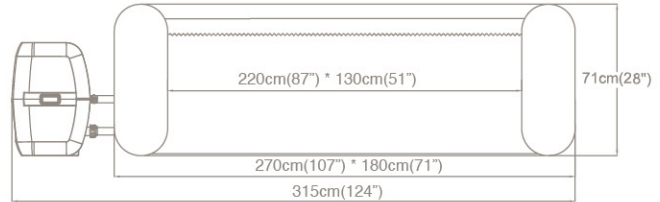

SETUP TIME
 Temps de montage
 Tiempo de montaje
 Montagezeit
 Montagetijd
 Tempo di montaggio
 czas montażu

FREEZE SHIELD™
 WINTERIZING SYSTEM

MAURITIUS AIRJET™

ITEM · Article · Artículo · Artikel · Artikel · Prodotto · Artykuł

60067
 270 x 180 x 71cm
 107" x 71" x 28"
 LAY-Z-SPA™
 MAURITIUS AIRJET™

MATERIAL · Matériel · Material · Material · Materiaal · Materiale · Material

DURAPLUS™
 CONSTRUCTION

LEATHER TEXTURE
 Texture cuir
 Textura de cuero
 Ledertextur
 Leerstructuur
 Eco-pelle
 Skórzana tekstura