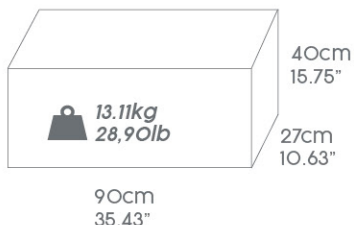

ELASTIC ROPE
Élastique de rangement
Cuerda elástica
Elastisches Seil
Elastisch touw
Corda elastica
Elastyczna linka

HANDLES
Poignées
Agarradera
Handgriffe
Handgrepen
Maniglie
Uchwyty

1 REMOVABLE FIN
1 Aileron amovible
1 Aleta extraíble
1 Abnehmbare finne
1 Verwijderbare vin
1 Pinna rimovibile
1 Usuwalna płetwa

ITEM · Article · Artículo · Artikel · Artikel · Prodotto · Artykuł

65340

305 x 84 x 12cm
10' x 33" x 4.75"

TM HYDRO-FORCE SEA BREEZE SET

CAPACITY
Capacité
Capacidad
Kapazität
Hoedanigheid
Capacità
Pojemność