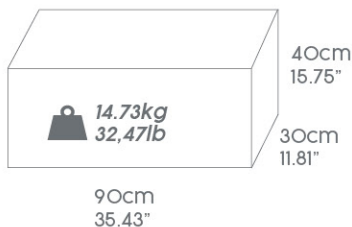

# 65341

305 x 84 x 12cm  
10' x 33" x 4.75"

TM HYDRO-FORCE WHITE CAP  
CONVERTIBLE SET

**CAPACITY**  
Capacité  
Capacidad  
Kapazität  
Hoedanigheid  
Capacità  
Pojemność

**MAX LOAD**  
Charge max  
Carga máxima  
Maximale tragkraft  
Max belasting  
Carico massimo  
Maksymalne obciążenie