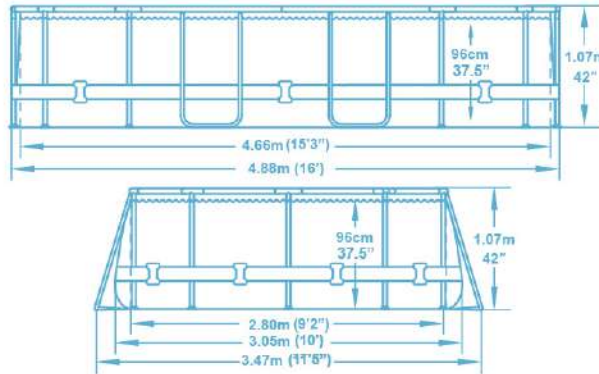

# 56448  
 488 x 305 x 107cm  
 16' x 10" x 42"  
 POWER STEEL™  
 67,21kg  
 148,17lb

90%  
 10,949L  
 2,893gal