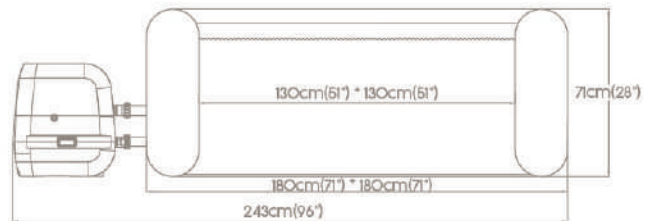

FREEZE SHIELD™
 WINTERIZING SYSTEM

HYDROJET PRO™

ITEM · Article · Artículo · Artikel · Artikel · Prodotto · Artykuł

60093

180 x 180 x 71cm
 71" x 71" x 28"

LAY-Z-SPA™
 MAJORCA™

70%

MATERIAL · Matériel · Material · Material · Materiaal · Materiale · Material