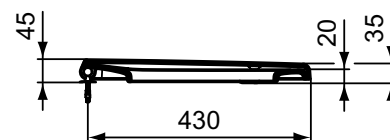

Assise/abattant

Kheops

Réf. : T679301

Abattant avec frein de chute

Abattant avec frein de chute Kheops blanc

Coleur: 01 - Blanc

Caractéristiques: .Abattant frein de chute

Plus de détails sur le produit :

Type:	Abattant
Style:	Contemporain
Certifications :	NF
Poids net (kg) :	2,10
Matériau :	Plastique
Hauteur (mm) :	40
Largeur (mm) :	365
Profondeur (mm) :	425
Mécanisme de charnière :	Fermeture ralentie
Forme:	Courbe
Fixation :	Par le dessus