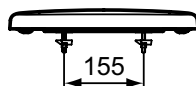

Assise/abattant

Kheops

Réf. : T679301

Abattant avec frein de chute

Abattant avec frein de chute Kheops blanc

Coleur: 01 - Blanc

Caractéristiques: .Abattant frein de chute

Plus de détails sur le produit :

Type:	Abattant
Style:	Contemporain
Certifications :	NF
Poids net (kg) :	2,10
Matériau :	Plastique
Hauteur (mm) :	40
Largeur (mm) :	365
Profondeur (mm) :	425
Mécanisme de charnière :	Fermeture ralentie
Forme:	Courbe
Fixation :	Par le dessus