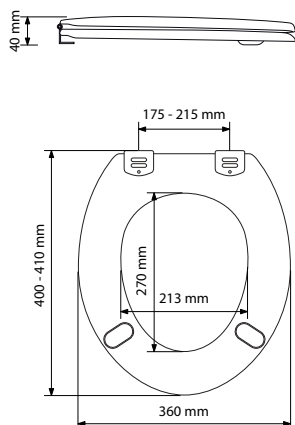

2,9 Kg

Dimensions : L 400-410 mm | 360 mm

Angle d'ouverture 180°.

Fixations par charnière et vis inox via une double lumière 20 mm.

Vissage par le dessus sur 2 tampons antidérapants. À installer sur toute cuvette spécifique avec entraxe 175 à 215 mm.