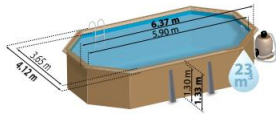

Codice articolo	790089 Safran
Descrizione	Piscina ovale in legno
Struttura	Legno
Dimensione Esterna	637 x 412 x 133 cm
Dimensione interna	590 x 365 x 130 cm
Volume	23 m ³
Linea dell'acqua	120 cm
Spazio necessario	646 x 442 x 15 cm (4,29 m ³)
Legno	Incastro

Structure Struttura

Bois – 46 mm
Legno – 46 mm

Liner Liner

PVC – Bleu – 75/100
PVC – Blu – 75/100

Poteaux Profili

Margelles : 6: 145x1581mm + 6: 145x1702mm + 2: 145x3831 + 2: 145x3952mm (double plage)
Profili superiori: 6: 145x1581mm + 6: 145x1702mm + 2: 145x3831 + 2: 145x3952mm (double bordi)
(Plages bordi: 145+145: 290 mm largeur/ larghezza)

Skimmer Skimmer

Couleur: Blanc
Colore: Bianco

accès à skimmer
l'accesso a skimmer

Échelle Scala

Bois + Inox
Legno + Inox

Dalle béton: Obligatoire (Le sabot)
 Basamento di calcestruzzo: Obbligatorio (cuneo metallico)

MIS SUR PALETTE 1 PALLET 1

MIS SUR PALETTE 2 PALLET 2

Unité Unità	1
Mesure Misura	405 x 111 x 57 cm
Volume Volume	2,56 m ³
Poids Peso	1040 kg

Unité Unità	1
Mesure Misura	120 x 80 x 100 cm
Volume Volume	0,96 m ³
Poids Peso	270 kg