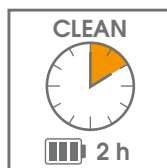

ROBOTCLEAN ACCU XL PRO est un robot nettoyeur de piscine fonctionnant sur batterie qui vous facilitera le travail pénible de nettoyage de la piscine sans câble encombrant. Nettoyage du FOND, des PAROIS et de la LIGNE D'EAU des piscines jusqu'à 120 m² (max). AUTONOME - INTELLIGENT - RAPIDE - EFFICACE - ECONOMIQUE ! ROBOTCLEAN offre des caractéristiques idéales pour un nettoyage haute performance tout en conservant une fiabilité exceptionnelle.

Nouveau : 1 moteur pour l'aspiration de l'eau et 2 moteurs (côtés gauche et droit) avec poulie et courroie entraînant les chenilles du robot