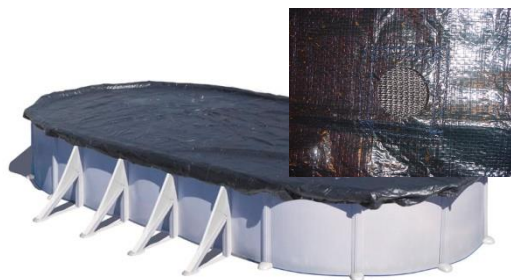

COUVERTURES POUR L'HIVER

OPERTURA INVERNALE

Bâche d'hiver pour piscines en bois. Elle fournit une protection contre le gel, les saletés et évite le risque de chutes

Copertura invernale per piscina in legno. Protegge dal gelo, dalla sporcizia e previene le cadute

Référence	CIPROV731
Description	Couvertures d'hiver pour piscines ovale e hiut
Matière	Polyéthylène
Mesure / poids	820 X 460 cm / 4,2 kg
Mesure câble serrage	22 m
Couleur	Noir
Épaisseur bâches	120 g/m ²

Codice articolo	CIPROV731
Descrizione	Copertura invernale per piscina ovale y otto
Materiale	Polietilene
Misura / peso	820 X 460 cm/ 4,2 kg
Misura cavo sostegno	22 m
Colore	Nero
Dimensione coperture	120 g/m ²