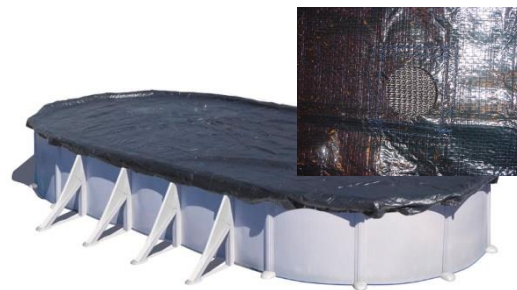

COUVERTURES POUR L'HIVER

OPERTURA INVERNALE

Bâche d'hiver pour piscines en bois. Elle fournit une protection contre le gel, les saletés et évite le risque de chutes

Copertura invernale per piscina in legno. Protegge dal gelo, dalla sporcizia e previene le cadute

| | |
|-----------------------------|---|
| Référence | CIPROV821 |
| Description | Couvertures d'hiver pour piscines ovale |
| Matière | Polyéthylène |
| Mesure / poids | 930 X 560 cm/ 5,340 kg |
| Mesure câble serrage | 25 m |
| Couleur | Noir |
| Épaisseur bâches | 120 g/m ² |

| | |
|-----------------------------|---------------------------------------|
| Codice articolo | CIPROV821 |
| Descrizione | Copertura invernale per piscina ovale |
| Materiale | Polietilene |
| Misura / peso | 930 X 560 cm/ 5,340 kg |
| Misura cavo sostegno | 25 m |
| Colore | Nero |
| Dimensione coperture | 120 g/m ² |