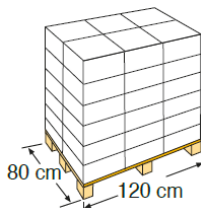

Box

EMBALLAGE IMBALLAGGIO

Type Tipo	Box/ Scatola
Unité Unità	1
Mesure Misura	34.5 X 34.5 X 22 cm
Volume Volume	0,025 m ³
Poids Peso	3,70 kg

MIS SUR PALETTE PALLET

Unité Unità	42 und/palet
Distribution pallet Composizione pallet	7 couches/ strati x 6 emballage/imballi: 42
Mesure Misura	120 X 80 X 169 cm
Volume Volume	1,62 m ³
Poids Peso	175,4 kg