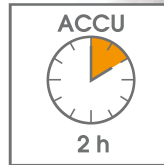

ROBOTCLEAN Accu est un appareil sans fil pour un nettoyage autonome des piscines. Pour le nettoyage rapide et facile de votre piscine sans câble gênant. Nettoie les piscines jusqu'à 50 m² (max.).

Le ROBOTCLEAN Accu possède toutes les propriétés pour un nettoyage parfait et se distingue par sa fiabilité et sa sécurité.