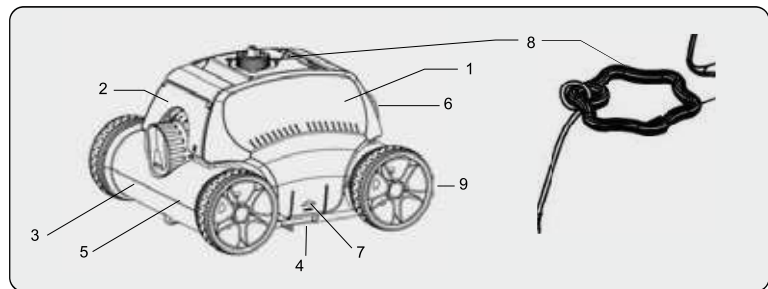

Robotclean Accu

ROBOTCLEAN Accu est un appareil sans fil pour un nettoyage autonome des piscines. Pour le nettoyage rapide et facile de votre piscine sans câble gênant. Nettoie les piscines jusqu'à 50 m² (max.).

Le ROBOTCLEAN Accu possède toutes les propriétés pour un nettoyage parfait et se distingue par sa fiabilité et sa sécurité.

- 1 - Partie supérieure du carter
- 2 - Clapet basculant
- 3 - Partie inférieure du carter
- 4 - Brosse
- 5 - Insert de filtre (intérieur)

- 6 - Buse directionnelle
- 7 - Clip d'ouverture pour carter
- 8 - Poignée flottante avec cordon
- 9 - Roue

Propriétés particulières

- Mise en service rapide et facile
- Convient à tous les revêtements de piscine (liner, carrelage, revêtement en polyester, etc.)
- Nettoie le fond des piscines jusqu'à 50 m² (max.)
- 3 réglages possibles de l'angle de direction
- Utilisation sûre sans câble et sans alimentation électrique directe
- Batterie puissante
- Entretien facile