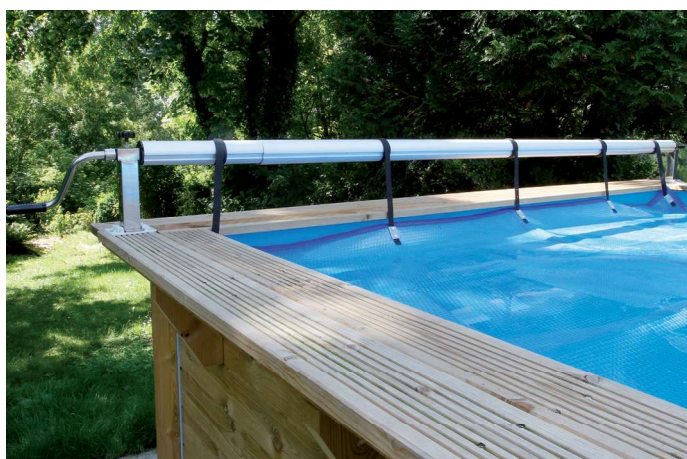

Enrouleur de bâche „PREMIUM”

Pour piscines avec margelles tubulaires, métal et béton.

- Enrouleur amovible extra-stable
- Supports métalliques à visser au bord de la piscine
- Manivelle en aluminium et vis de blocage pour l'enrouleur
- Kit de 3 tubes (3 x 2,15 m) réglables à adapter à la largeur de la piscine
- Y compris adaptateur pour bords de piscines à structure en tubes
- Pour piscines d'une largeur max de 5,55 m
- Avec kit d'attaches permettant de fixer la bâche à l'enrouleur

Article n°	EAN CODE
7505964	 8 711465 059640