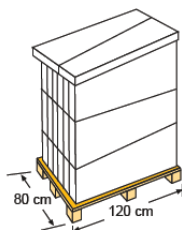

<b>Référence</b>	621535
<b>Description</b>	Enrouleur pour piscines hors-sol Luxe
<b>Mesure</b>	6,32 m x 0,29 m x 0,30 m
<b>Piscines</b>	Pour piscines de 2,44 a 6,32 m
<b>Poids</b>	10 kg
<b>Matière</b>	Tubes télescopiques en aluminium : 3 tubes de 76 mm et 2 tubes de 80 mm
<b>Inclus</b>	Sangles d'accrochage
<b>Caractéristique</b>	Pivote sur un axe pour libérer la surface de nage

<b>Codice articolo</b>	621535
<b>Descrizione</b>	Avvolgitore per piscine fuori terra Luxe
<b>Misura</b>	6,32 m x 0,29 m x 0,30 m
<b>Piscine</b>	Per piscine: 2,44 TO 6,32 m
<b>Weight</b>	10 kg
<b>Materiale</b>	Tubi telescopici in alluminio 3 tubi da 76 mm e 2 tubi da 80 mm
<b>Inclusa</b>	Cinghie di aggancio
<b>Caratteristiche</b>	Ruotare sull'asse per scoprire la superficie di balneazione

**EMBALLAGE**  
IMBALLAGGIO

<b>Type Tipo</b>	Carton avec étiquette / scatola con etichetta
<b>Unité Unità</b>	1
<b>Mesure Misura</b>	115 x 64 x 13 cm
<b>Volume Volume</b>	0,09 m <sup>3</sup>
<b>Poids Peso</b>	11,56 kg

**MIS SUR PALETTE**  
PALLET

<b>Type Tipo</b>	Europeen /Europeo
<b>Unité Unità</b>	20 und/pallet
<b>Mesure Misura</b>	160 X 80 X 145 cm
<b>Distribution pallet / Distribuzione di pallet</b>	3 couches/strati X 6 emballage/imbballaggio + 2: 20
<b>Volume Volume</b>	1,85 m <sup>3</sup>
<b>Poids Peso</b>	231,2 kg