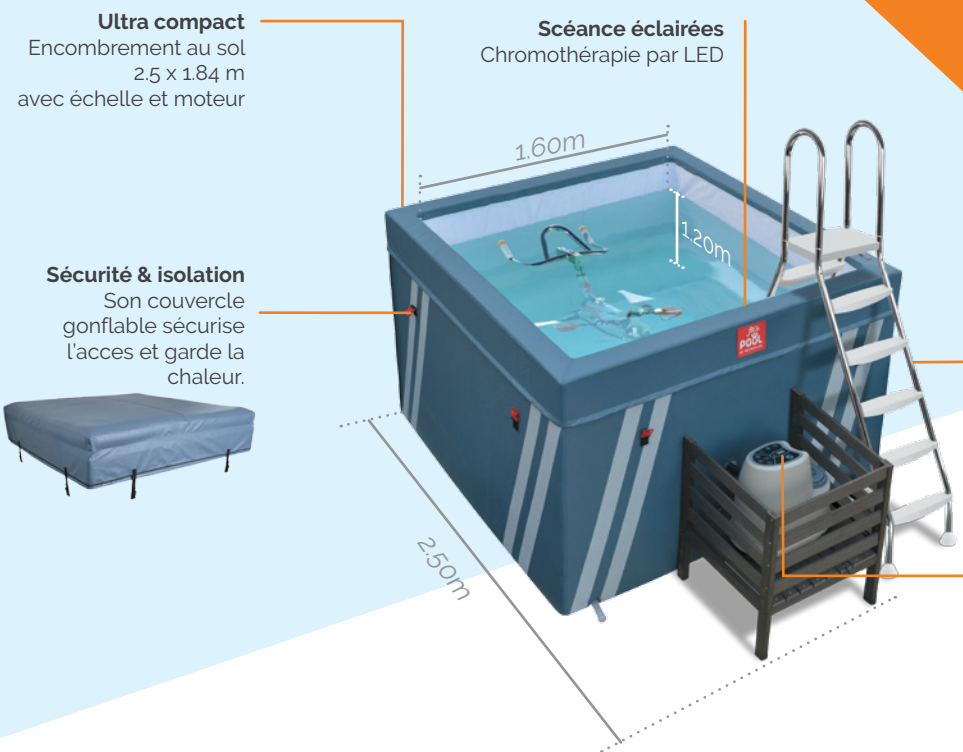

BASSIN AUTO-PORTANT **FIT'S POOL**  
Pour faire de l'aquabike sans piscine

GARANTIE  
**2**  
ANS

Le Fit's Pool est un bassin auto-portant démontable qui associe la simplicité d'installation d'un spa, à un équipement d'aquafitness.

Le Fit's Pool est un **bassin de remise en forme complet**. Il permet à ceux qui n'ont pas de piscine de découvrir le plaisir de l'aquafitness. Sa **structure modulaire** composée de panneaux latéraux en mousse isolante haute densité lui confère une **exceptionnelle rigidité**.

## CENTRE INDIVIDUEL D'HYDROBALNÉO :

Le Fit's Pool intègre un **système complet de filtration et de chauffage** de l'eau. C'est le **1er bassin hors sol** offrant une hauteur d'eau de 1,20m (hauteur minimale recommandée pour la pratique de l'aquabike).

## CARACTÉRISTIQUES TECHNIQUES

Qualité	Structure acier / Mousse plastique / Liner PVC
Dimensions extérieures (hors bloc moteur et échelle)	L 184 x l 184 x H128cm
Volume d'eau	2867 L
Hauteur d'eau	120 cm
Poids à vide	132 kg
Alimentation	230V~50Hz / 2070W
Réchauffeur	2000 W
Pompe de filtration	40 W (1200L/h)
Pompe à air	L1 : 400W - L2 : 650W - L3 : 850W
Garantie	2 ans hors pièces d'usure
Référence	WX-FITSPPOOL