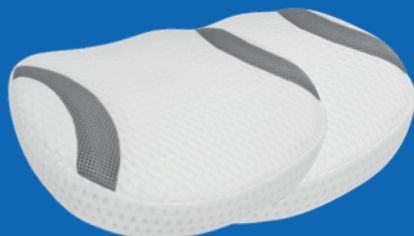

ACCESSOIRES POUR SPA
Pour le confort et l'entretien de votre spa

POUR VOTRE CONFORT

PARASOL DÉPORTÉ

Classique et élégant, le parasol Netspa vous met à l'abri des rayons du soleil le jour, et vous propose une ambiance lumineuse la nuit grâce à ses astucieuses LED intégrées à la structure, et alimentées par un panneau solaire. Diamètre 250 cm, pied inclus.

5 places (carré) - SP-N1405869

4 places (rond) - SP-N1405203

5/6 places (octogonal) - SP-N1407528

6 places (rond) - SP-N1405210

LES COUSSINS

COUSSINS ERGO NETSPA

Lot de 2 coussins d'assise ergonomiques pour tous types de spas et bassins
Dim. 39 x 33 x 22 cm

SP-NCUSH793

COUSSINS COMFY NETSPA

Lot de 2 coussins d'assise confortables pour tous types de spas et bassins
Dim. 39 x 33 x 22 cm

SP-NCUSH786

COUSSINS D'ASSISE CONFORT

Lot de 2 coussins à remplir d'eau pour une assise confortable
Dim. 45 x 38 x 10 cm

SP-N1405197

APPUIE-TÊTE & PORTE-GOBELET

Lot de 2 appuie-têtes
+ 1 porte-gobelet
compatibles tous spas
gonflables NetSpa

SP-N1405173

BAR GONFLABLE

5 porte-boissons et un grand
compartiment central pour stocker
glaçons, bouteilles et autres collations
Diamètre 64 cm