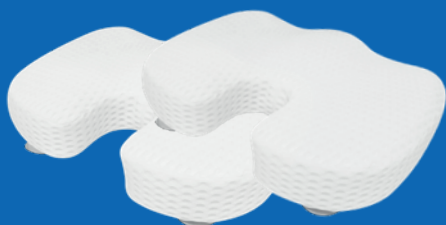

ACCESSOIRES POUR SPA
Pour le confort et l'entretien de votre spa

POUR VOTRE CONFORT

PARASOL DÉPORTÉ

Classique et élégant, le parasol Netspa vous met à l'abri des rayons du soleil le jour, et vous propose une ambiance lumineuse la nuit grâce à ses astucieuses LED intégrées à la structure, et alimentées par un panneau solaire. Diamètre 250 cm, pied inclus.

5 places (carré) - SP-N1405869

4 places (rond) - SP-N1405203

5/6 places (octogonal) - SP-N1407528

6 places (rond) - SP-N1405210

LES COUSSINS

COUSSINS ERGO NETSPA

Lot de 2 coussins d'assise ergonomiques pour tous types de spas et bassins
Dim. 39 x 33 x 22 cm

SP-NCUSH793

COUSSINS COMFY NETSPA

Lot de 2 coussins d'assise confortables pour tous types de spas et bassins
Dim. 39 x 33 x 22 cm

SP-NCUSH786

COUSSINS D'ASSISE CONFORT

Lot de 2 coussins à remplir d'eau pour une assise confortable
Dim. 45 x 38 x 10 cm

SP-N1405197

APPUIE-TÊTE & PORTE-GOBELET

Lot de 2 appuie-têtes
+ 1 porte-gobelet
compatibles tous spas
gonflables NetSpa

SP-N1405173

BAR GONFLABLE

5 porte-boissons et un grand
compartiment central pour stocker
glaçons, bouteilles et autres collations
Diamètre 64 cm