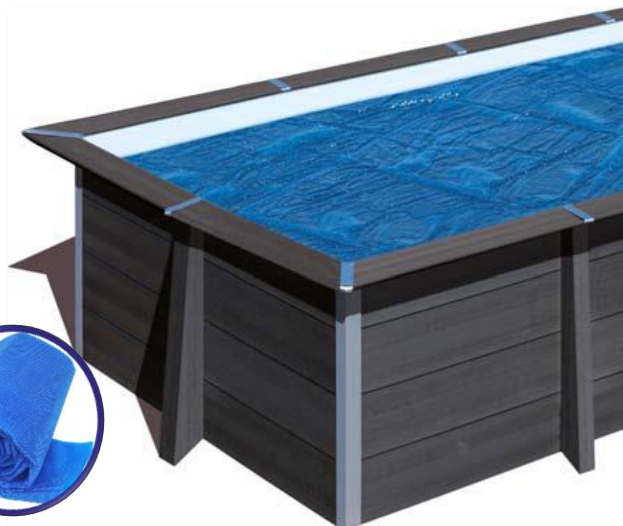

# BÂCHES ÉTÉ ZOMERHOES

La **bâche été** est utilisée lorsque personne ne se trouve dans le bassin et permet de maintenir la température de l'eau de jour ou de nuit. Ils permettent également de garder la piscine exempte de saleté et de garder l'eau de la piscine propre en laissant les plus grosses particules à la surface.

Zomerhoezen worden gebruikt als er niemand zwemt en helpen om het water overdag of 's nachts warm te houden. Ze helpen ook het zwembad vrij te houden van vuil en houden het zwembadwater schoon door de grotere deeltjes op het oppervlak te laten liggen.

## 275 x 275 cm

## CVKPCOR28

POUR POOLS COMPOSITES carré VOOR COMPOSITE vierkant zwembaden

**MATÉRIEL MATERIAAL**  
Polyéthylène Polyethyleen

**MESURE AFMETINGEN**  
275 x 275 cm

**POIDS GEWICHT**  
2,90 Kg

**COULEUR KLEUR**  
Bleu Blauw