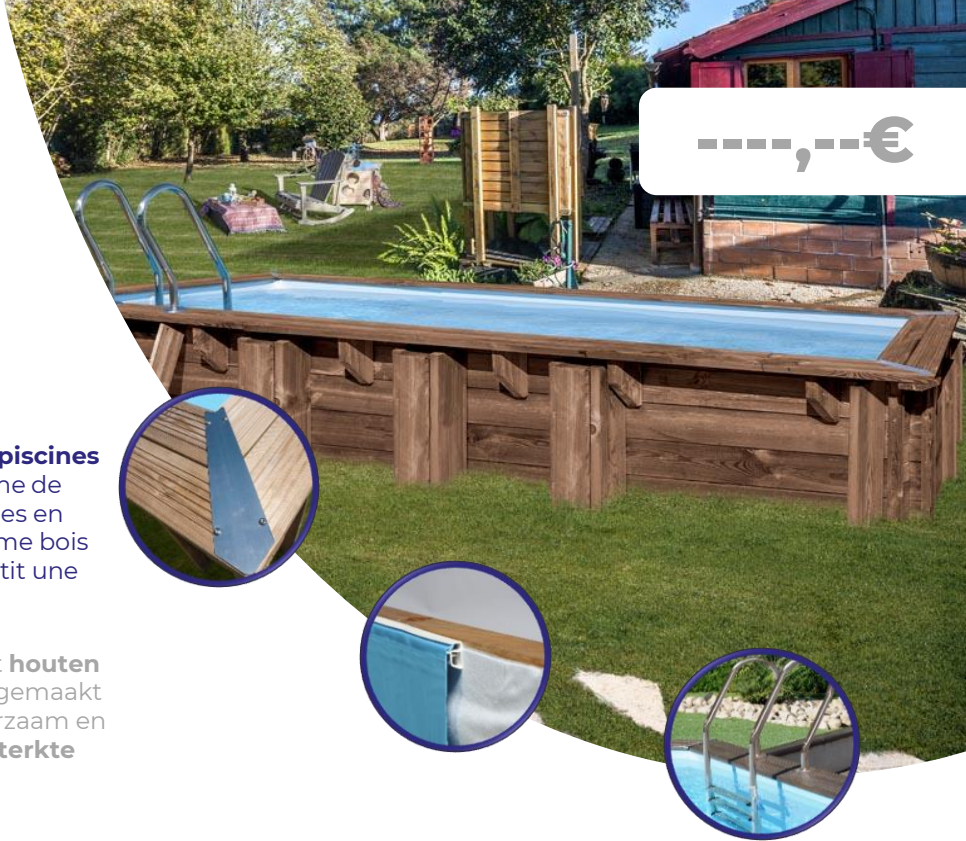

MANGO

Leader européen de la fabrication de piscines en bois GRE propose une large gamme de piscines bois en pin sylvestre fabriquées en France. Le pin sylvestre est idéal comme bois pour la structure de la piscine il garantit une forte résistance dans le temps.

GRE heeft een uitgebreid assortiment houten zwembaden die in Frankrijk worden gemaakt van Frans grove den. Hout is een duurzaam en ecologisch materiaal met een grote sterkte en duurzaamheid.

---,---€

618x320 ↕130

KPBRC620

FORME FORM
Rectangulaire Rechthoekig

STRUCTURE STRUCTUUR
Bois Hout

DIMENSION EXTÉRIEUR
EXTERNE DIMENSIES
618 x 320 x 130 cm

DIMENSION INTERNE
BINNENMATEN
568 x 273 X 127 cm

VOLUME D'EAU
HOEVEELHEID WATER
18,1m³

SURFACE DE NAGE
ZWEMOPPERVLAK
15,5 m²

LIGNE D'EAU
HOOGTE VAN DE WATERLIJN
117 cm

ESPACE NÉCESSAIRE
INSTALLATIERUIMTE
718 x 421 x 15 cm

COMPOSANTS COMPONENTEN

STRUCTURE STRUCTUUR

Bois - 46 mm
Hout - 46 mm

LINER

PVC - Bleu - 60/100
PVC - Blauw - 60/100

POTEAUX PROFIEL

Margelles Zwembadrand : 12

PROTECTION PROTECTOR

Sol - Paroi
Achtergrond - Muur

FILTRATION FILTRATIE

Sable: ± 40kg (inclus) - Silix 0,4 - 0,8 mm
Cuve: Ø400- 230W - Vannes 5 voies
Débit groupe : 6m³/h
Zand : ± 40kg (inclusief) - Silix 0,4 - 0,8 mm
Tank : Ø400- 230W - 5 wegklep
Debiet : 6m³/h

SKIMMER

Couleur: Blanc
Kleur: Wit

ÉCHELLE 2 TRAP 2

1- Inox- 3 marches / 2- Bois 4 marches
2- Inox - 3 stappen / 2- Hout - 4 stappen

CACHE-MARGELLES INOX METALEN KLEMMEN