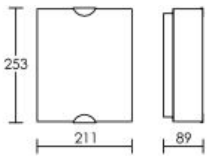

# AMIRA E27 opale

Applique décorative IP20, en verre, E27, lampe non fournie  
Code : 3974

APPAREIL VENDU  
SANS LAMPE  
PAS DE CONE

## Caractéristiques techniques

<b>Utilisation</b>	intérieure
<b>IP</b>	IP20
<b>IK</b>	IK02
<b>Classe</b>	Classe 2 - double isolation
<b>Résistance au feu</b>	850°C
<b>Mode de montage</b>	Mur - surface
<b>Matières / Coloris n°1</b>	diffuseur / vasque verre opale
<b>Matières / Coloris n°2</b>	support : patère / barre / base acier
<b>Orientation du produit</b>	fixe