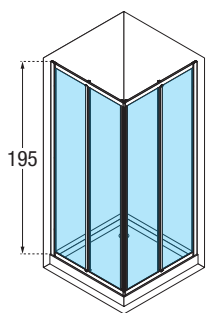

Couplage du dossier / rail avec fixation sur la partie haute

Coulissant sur roulettes à billes avec réglage excentrique

Ouverture anti-panique intérieure/ extérieure

Verre 4/5 mm

OCEAN

- Hauteur 195 cm
- Profiles antibactériens
- Verre trempé 4/5 mm
- Traitement anti-gouttes
- Poignées chromées
- Coulissant: sur roulettes
- Fermeture magnétique

VERRE (4/5 mm)

Transparent

FINITION PROFILÉS

Blanc mat

Silver

TRAITEMENT ANTI-GOUTTES
Cristal toujours brillant, facile à nettoyer.
Empêche le dépôt du calcaire et des bactéries

OCEAN A

ACCÈS D'ANGLE À 2 PORTES COULISSANTES, RÉVERSIBLE

MESURES	PANNEAU FIXE EN ALIGNEMENT	PASSAGE	TRANSPARENT	
			BLANC MAT	SILVER
A	F1	F2	1U	1B
66 ↔ 69	33	36	OCEANA66L-1U	OCEANA66L-1B
69 ↔ 72	34,5	38	OCEANA69L-1U	OCEANA69L-1B
75 ↔ 78	37,5	42	OCEANA75L-1U	OCEANA75L-1B
78 ↔ 81	39	44	OCEANA78L-1U	OCEANA78L-1B
87 ↔ 90	43,5	50	OCEANA87L-1U	OCEANA87L-1B
96 ↔ 99	48	57	OCEANA96L-1U	OCEANA96L-1B

POUR COMPOSER UN ANGLE COMPLET, COMMANDER 2 CÔTÉS