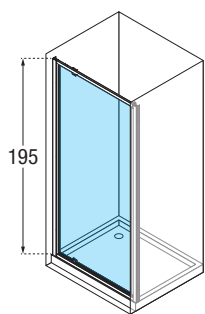

Couplage du dossier / rail avec fixation sur la partie haute

Coulissant sur roulettes à billes avec réglage excentrique

Ouverture anti-panique intérieure/ extérieure

Verre 4/5 mm

OCEAN

- Hauteur 195 cm
- Profiles antibactériens
- Verre trempé 4/5 mm
- Traitement anti-gouttes
- Poignées chromées
- Coulissant: sur roulettes
- Fermeture magnétique

VERRE (4/5 mm)

Transparent

FINITION PROFILÉS

Blanc mat

Silver

TRAITEMENT ANTI-GOUTTES
Cristal toujours brillant, facile à nettoyer.
Empêche le dépôt du calcaire et des bactéries

OCEAN G

PAROI DE DOUCHE, OUVERTURE 1 PORTE BATTANTE, EN NICHE OU ASSOCIÉE AVEC 1 PAROI FIXELATÉRALE OCEAN F

MESURES	PASSAGE	TRANSPARENT	
		BLANC MAT	SILVER
A	F2	1U	1B
66 ↔ 72	48	OCEANG66-1U	OCEANG66-1B
78 ↔ 84	57	OCEANG78-1U	OCEANG78-1B
84 ↔ 90	63	OCEANG84-1U	OCEANG84-1B
96 ↔ 102	75	OCEANG96-1U	OCEANG96-1B
116 ↔ 122	95	OCEANG116-1U	OCEANG116-1B