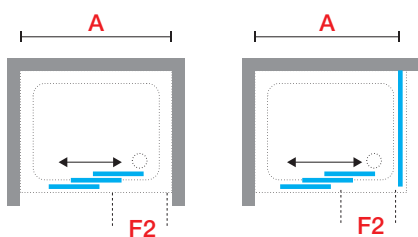

## VERRE (4/5 mm)

Transparent

# OCEAN P

PAROI DE DOUCHE, 3 PANNEAUX COULISSANTS, EN NICHE OU ASSOCIÉE AVEC 1 PAROI FIXE LATÉRALE OCEAN F

MESURES	PASSAGE	TRANSPARENT	
		BLANC MAT	SILVER
<b>A</b>	<b>F2</b>	<b>1U</b>	<b>1B</b>
78 ↔ 84	37	<b>OCEANP78-1U</b>	<b>OCEANP78-1B</b>
84 ↔ 90	41	<b>OCEANP84-1U</b>	<b>OCEANP84-1B</b>
96 ↔ 102	49	<b>OCEANP96-1U</b>	<b>OCEANP96-1B</b>
114 ↔ 120	61	<b>OCEANP114-1U</b>	<b>OCEANP114-1B</b>