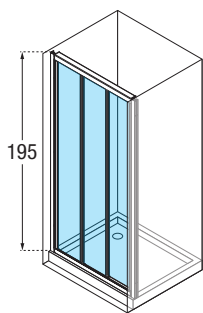

# OCEAN

- Hauteur 195 cm
- Profiles antibactériens
- Verre trempé 4/5 mm
- Traitement anti-gouttes
- Poignées chromées
- Coulissant: sur roulettes
- Fermeture magnétique

## VERRE (4/5 mm)

Transparent

# OCEAN P

PAROI DE DOUCHE, 3 PANNEAUX COULISSANTS, EN NICHE OU ASSOCIÉE AVEC 1 PAROI FIXE LATÉRALE OCEAN F

MESURES	PASSAGE	TRANSPARENT	
		BLANC MAT	SILVER
<b>A</b>	<b>F2</b>	<b>1U</b>	<b>1B</b>
78 ↔ 84	37	<b>OCEANP78-1U</b>	<b>OCEANP78-1B</b>
84 ↔ 90	41	<b>OCEANP84-1U</b>	<b>OCEANP84-1B</b>
96 ↔ 102	49	<b>OCEANP96-1U</b>	<b>OCEANP96-1B</b>
114 ↔ 120	61	<b>OCEANP114-1U</b>	<b>OCEANP114-1B</b>