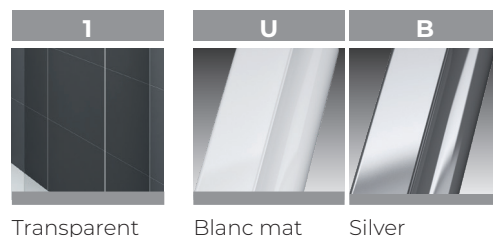

## VERRE (4/5 mm)

Transparent

## FINITION PROFILÉS

Blanc mat

Silver

TRAITEMENT ANTI-GOUTTES  
Cristal toujours brillant, facile à nettoyer.  
Empêche le dépôt du calcaire et des bactéries

# OCEAN P

PAROI DE DOUCHE, 3 PANNEAUX COULISSANTS, EN NICHE OU ASSOCIÉE AVEC 1 PAROI FIXE LATÉRALE OCEAN F

MESURES	PASSAGE	TRANSPARENT	
		BLANC MAT	SILVER
<b>A</b>	<b>F2</b>	<b>1U</b>	<b>1B</b>
78 ↔ 84	37	<b>OCEANP78-1U</b>	<b>OCEANP78-1B</b>
84 ↔ 90	41	<b>OCEANP84-1U</b>	<b>OCEANP84-1B</b>
96 ↔ 102	49	<b>OCEANP96-1U</b>	<b>OCEANP96-1B</b>
114 ↔ 120	61	<b>OCEANP114-1U</b>	<b>OCEANP114-1B</b>

Transparent

Blanc mat

Silver