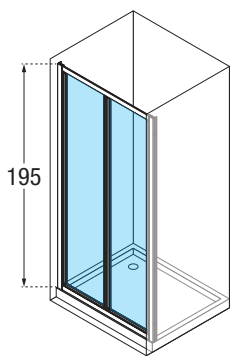

Couplage du dossier / rail avec fixation sur la partie haute

Coulissant sur roulettes à billes avec réglage excentrique

Ouverture anti-panique intérieure/ extérieure

Verre 4/5 mm

# OCEAN

- Hauteur 195 cm
- Profiles antibactériens
- Verre trempé 4/5 mm
- Traitement anti-gouttes
- Poignées chromées
- Coulissant: sur roulettes
- Fermeture magnétique

## VERRE (4/5 mm)

Transparent

# OCEAN S

PORTE PLIANTE, EN NICHE OU ASSOCIÉE AVEC 1 PAROI FIXE LATÉRALE OCEAN F

MESURES	PASSAGE	TRANSPARENT	
		BLANC MAT	SILVER
<b>A</b>	<b>F2</b>	<b>1U</b>	<b>1B</b>
66 ↔ 72	48	<b>OCEANS66-1U</b>	<b>OCEANS66-1B</b>
78 ↔ 84	60	<b>OCEANS78-1U</b>	<b>OCEANS78-1B</b>
84 ↔ 90	66	<b>OCEANS84-1U</b>	<b>OCEANS84-1B</b>
96 ↔ 102	78	<b>OCEANS96-1U</b>	<b>OCEANS96-1B</b>