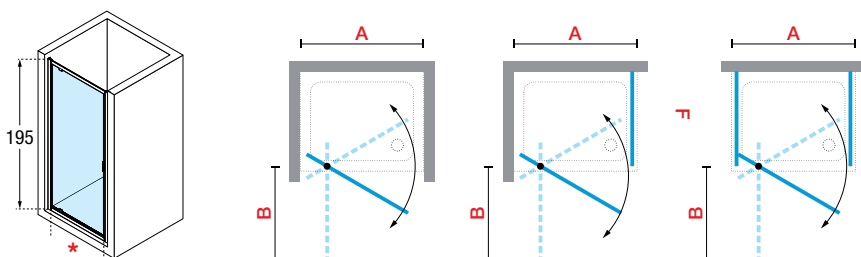

LUNES 2.0 G

PORTE PIVOTANTE, OUVERTURE VERS L'INTÉRIEUR ET L'EXTÉRIEUR

En niche ou associée avec 1 ou 2 parois fixes latérales LUNES 2.0 F ou FZ (pages 199-200)

Dimensions			Code	Vitrage				Profilé			
Mesure réelle de la paroi de douche	Passage (cm)	Encombrement extérieur		1	2	11	78	A	B	K	J
A	*	B		Transparent	Aqua	Niva	Sérigraphie Lunes 2.0	Blanc	Silver	Chrome	Argent
60↔66	41	40	LUNG60-								
66↔72	47	46	LUNG66-								
72↔78	53	52	LUNG72-								
78↔84	56	55	LUNG78-	•							
84↔90	62	61	LUNG84-	•							
90↔96	68	67	LUNG90-								
96↔102	74	73	LUNG96-								
H 160↔200		SPÉCIAL	LUNGSP								

VERRE

Transparent
code 1

Aqua
code 2

Niva
code 11

Sér. Lunes 2.0
code 78

FINITION PROFILÉS

Blanc
code A

Silver
code B