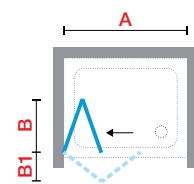

LUNES 2.0 S

PAROI DE DOUCHE PLIANTE

En niche ou associée avec 1 ou 2 parois fixes latérales LUNES 2.0 F ou FZ (pages 199-200)

VERRE

FINITION PROFILÉS

Dimensions				Code	Vitrage				Profilé			
Mesure réelle de la paroi de douche	Pas-sage (cm)	Encombrement int/ext			1	2	11	78	A	B	K	J
A	*	B	B1		Transparent	Aqua	Niva	Sérigraphie Lunes 2.0	Blanc	Silver	Chrome	Argent
60↔66	42	26	24	LUNS60-								
66↔72	48	29	27	LUNS66-								
72↔78	54	32	30	LUNS72-								
78↔84	60	35	33	LUNS78-	●							
84↔90	66	38	36	LUNS84-	●							
90↔96	72	41	39	LUNS90-								
96↔102	78	44	42	LUNS96-	●							
H 160↔200		SPÉCIAL		LUNSSP								

OUVERTURE DE SÉCURITÉ.

ATTENTION : L'OUVERTURE VERS L'EXTÉRIEUR DOIT ÊTRE CONSIDÉRÉE SEULEMENT COMME OUVERTURE D'URGENCE EXCEPTIONNELLE

Composition du code : **Code** + **Vitrage** + **Profilé** = Code produit complet