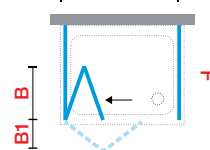

LUNES 2.0 S

PAROI DE DOUCHE PLIANTE

En niche ou associée avec 1 ou 2 parois fixes latérales LUNES 2.0 F ou FZ (pages 199-200)

VERRE

FINITION PROFILÉS

Dimensions				Code	Vitrage				Profilé			
Mesure réelle de la paroi de douche	Pas-sage (cm)	Encombrement int/ext			1	2	11	78	A	B	K	J
A	*	B	B1		Transparent	Aqua	Niva	Sérigraphie Lunes 2.0	Blanc	Silver	Chrome	Argent
60↔66	42	26	24	LUNS60-								
66↔72	48	29	27	LUNS66-								
72↔78	54	32	30	LUNS72-								
78↔84	60	35	33	LUNS78-	●							
84↔90	66	38	36	LUNS84-	●							
90↔96	72	41	39	LUNS90-								
96↔102	78	44	42	LUNS96-	●							
H 160↔200		SPÉCIAL		LUNSSP								

OUVERTURE DE SÉCURITÉ.

ATTENTION : L'OUVERTURE VERS L'EXTÉRIEUR DOIT ÊTRE CONSIDÉRÉE SEULEMENT COMME OUVERTURE D'URGENCE EXCEPTIONNELLE

Composition du code : **Code** + **Vitrage** + **Profilé** = Code produit complet