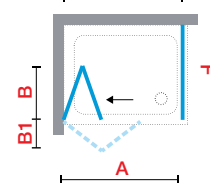

LUNES 2.0 S

PAROI DE DOUCHE PLIANTE

En niche ou associée avec 1 ou 2 parois fixes latérales LUNES 2.0 F ou FZ (pages 199-200)

VERRE

FINITION PROFILÉS

Dimensions				Code	Vitrage				Profilé			
Mesure réelle de la paroi de douche	Pas-sage (cm)	Encombrement int/ext			1	2	11	78	A	B	K	J
A	*	B	B1		Transparent	Aqua	Niva	Sérigraphie Lunes 2.0	Blanc	Silver	Chrome	Argent
60↔66	42	26	24	LUNS60-								
66↔72	48	29	27	LUNS66-								
72↔78	54	32	30	LUNS72-								
78↔84	60	35	33	LUNS78-	●							
84↔90	66	38	36	LUNS84-	●							
90↔96	72	41	39	LUNS90-								
96↔102	78	44	42	LUNS96-	●							
H 160↔200		SPÉCIAL		LUNSSP								

OUVERTURE DE SÉCURITÉ.

ATTENTION : L'OUVERTURE VERS L'EXTÉRIEUR DOIT ÊTRE CONSIDÉRÉE SEULEMENT COMME OUVERTURE D'URGENCE EXCEPTIONNELLE

Composition du code : **Code** + **Vitrage** + **Profilé** = Code produit complet