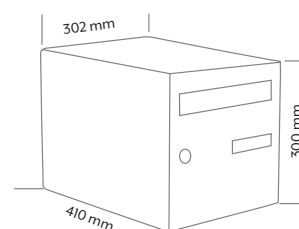

## PROBAT

- Dimensions : L 302 x H 300 x P 410 mm  
L : 302 x H 292 x P 157 mm (1/2 profondeur)
- Porte emboutie renforçant la rigidité
- Tôle d'acier électrozinguée
- Goulotte antivol
- Volet en acier peint
- 3 versions : Simple Face, Double Face et 1/2 Profondeur
- Peinture 100% polyester