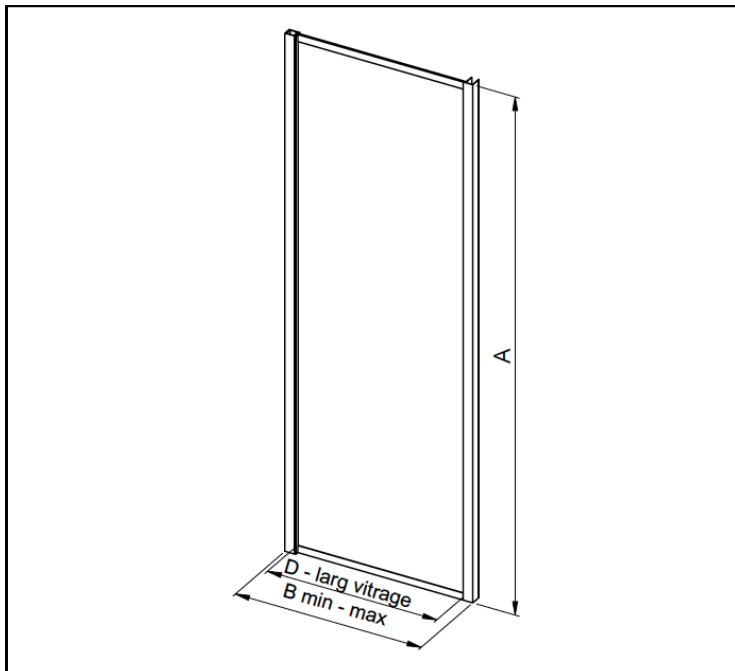

ATOUT 3

LEDA

Paroi Fixe pour montage en angle à 90°

PAROI FIXE :

► MONTAGE EN ANGLE À 90°
AVEC PORTE ACCÈS DE FACE UNIQUEMENT

► NE PEUT SE MONTER SEULE

Désignation	Base Code*	A en mm	B en mm	D en mm
ATOUT 3 PAROI FIXE 70	L13AT3F070..	1900	680 - 700	618
ATOUT 3 PAROI FIXE 80	L13AT3F080..	1900	780 - 800	718
ATOUT 3 PAROI FIXE 90	L13AT3F090..	1900	880 - 900	818
ATOUT 3 PAROI FIXE 100	L13AT3F100..	1900	980 - 1000	918