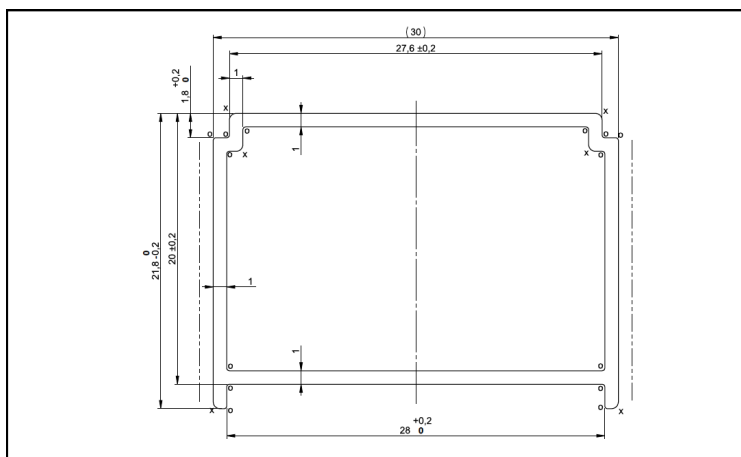

PROFILÉ DE COMPENSATION :

Composez vous-même votre référence : Base Code + finition Profilé et vitrage :

Désignation	Profils BLANC Vitrage Transparent	Profils BLANC Vitrage Sérigraphié	Profils ARGENT BRILLANT Vitrage Transparent
ATOUT 3 FIXE 70	31	11	33