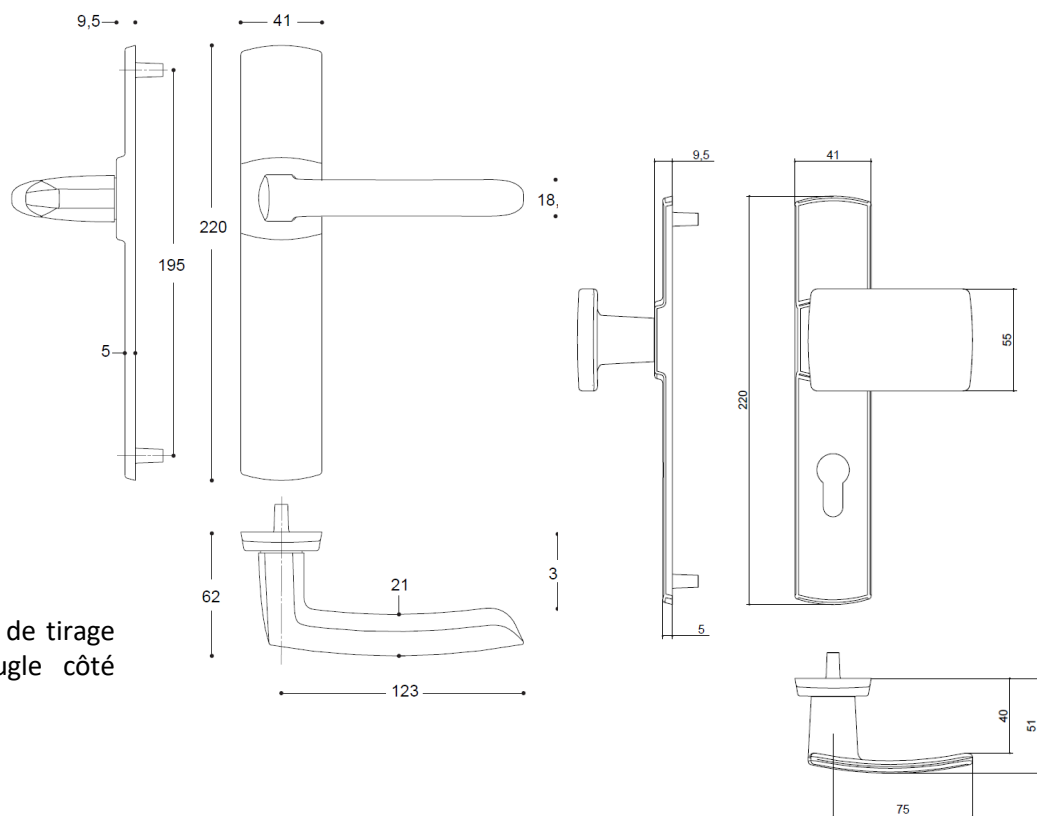

Fiche produit Scult

Ensemble sur plaque 195 mm

Gamme :

- Version double béquille, poignée de tirage côté extérieur ou plaque aveugle côté extérieur

Perçages :

- Bec de cane
- Clé I (cylindre européen)
- Clé L
- Condamnation simple
- Condamnation à voyant
- SGN2

Finitions :

-  - Diamant noir (*Grade 3 corrosion)
-  - Platine (*Grade 2 corrosion)
-  - Chrome velours (*Grade 4 corrosion)

Descriptif technique :

- Béquille en zamak
- Ensemble monobloc : béquille et plaque solidarisées
- Piliers taraudés intégrés et vis invisibles côté extérieur
- Ressort de béquille intégré
- Carré de 7mm
- Vis de fixation M4 entraxe 195mm ou 165mm
- Livré en standard pour serrure entraxe 70mm