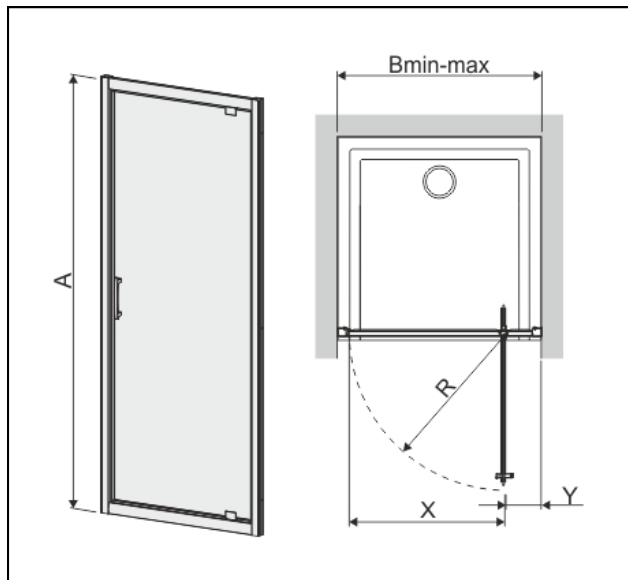

Porte Pivotante Axe Excentré

Montage en angle avec paroi fixe à 90°

Montage en niche, porte seule

DESCRIPTION :

- Hauteur: 1 900 mm
- Vitrage de Sécurité : 5 mm
- Compensation Murale : 17 mm
- Profilé d'élargissement : 0 à 34 mm
(permet de modifier les côtes de réglage sur 1 ou 2 côtés)

Conforme à la norme
EN-14428

Pose facile
Montage rapide

Paroi RÉVERSIBLE

Vitrage traité
GLASS PROTECT

Porte Pivotante Axe Excentré

PORTE PIVOTANTE :

PROFILÉ ÉLARGISSEMENT :

Désignation	Profils Blanc		Profils Argent Mat		Profils Argent Brillant		B en mm	R en mm	X en mm	Y en mm
	Vitrage Transparent	Vitrage Sérigraphié	Vitrage Transparent	Vitrage Sérigraphié	Vitrage Transparent	Vitrage Sérigraphié				
TYXO FACE PPAE 70	L13TX6P0731	L13TX6P0711	L13TX6P0730	L13TX6P0710	L13TX6P0733	L13TX6P0713	670 - 704	470	480	145
TYXO FACE PPAE 80	L13TX6P0831	L13TX6P0811	L13TX6P0830	L13TX6P0810	L13TX6P0833	L13TX6P0813	770 - 804	570	580	145
TYXO FACE PPAE 90	L13TX6P0931	L13TX6P0911	L13TX6P0930	L13TX6P0910	L13TX6P0933	L13TX6P0913	870 - 904	670	680	145
TYXO FACE PPAE 100	L13TX6P1031	L13TX6P1011	L13TX6P1030	L13TX6P1010	L13TX6P1033	L13TX6P1013	970 - 1004	720	730	195