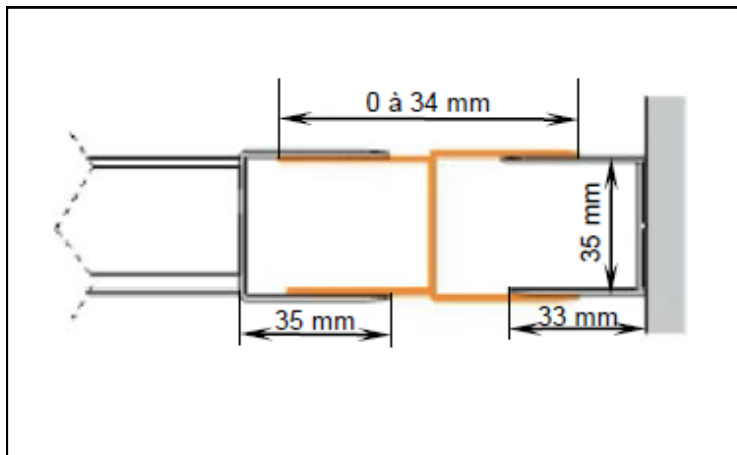

Porte Pivotante Axe Excentré

Montage en angle avec paroi fixe à 90°

Montage en niche, porte seule

DESCRIPTION :

- Hauteur: 1 900 mm
- Vitrage de Sécurité : 5 mm
- Compensation Murale : 17 mm
- Profilé d'élargissement : 0 à 34 mm
(permet de modifier les côtes de réglage sur 1 ou 2 côtés)

Conforme à la norme
EN-14428

Pose facile
Montage rapide

Paroi RÉVERSIBLE

Vitrage traité
GLASS PROTECT

Porte Pivotante Axe Excentré

PORTE PIVOTANTE :

PROFILÉ ÉLARGISSEMENT :

Désignation	Profils Blanc		Profils Argent Mat		Profils Argent Brillant		B en mm	R en mm	X en mm	Y en mm
	Vitrage Transparent	Vitrage Sérigraphié	Vitrage Transparent	Vitrage Sérigraphié	Vitrage Transparent	Vitrage Sérigraphié				
TYXO FACE PPAE 70	L13TX6P0731	L13TX6P0711	L13TX6P0730	L13TX6P0710	L13TX6P0733	L13TX6P0713	670 - 704	470	480	145
TYXO FACE PPAE 80	L13TX6P0831	L13TX6P0811	L13TX6P0830	L13TX6P0810	L13TX6P0833	L13TX6P0813	770 - 804	570	580	145
TYXO FACE PPAE 90	L13TX6P0931	L13TX6P0911	L13TX6P0930	L13TX6P0910	L13TX6P0933	L13TX6P0913	870 - 904	670	680	145
TYXO FACE PPAE 100	L13TX6P1031	L13TX6P1011	L13TX6P1030	L13TX6P1010	L13TX6P1033	L13TX6P1013	970 - 1004	720	730	195