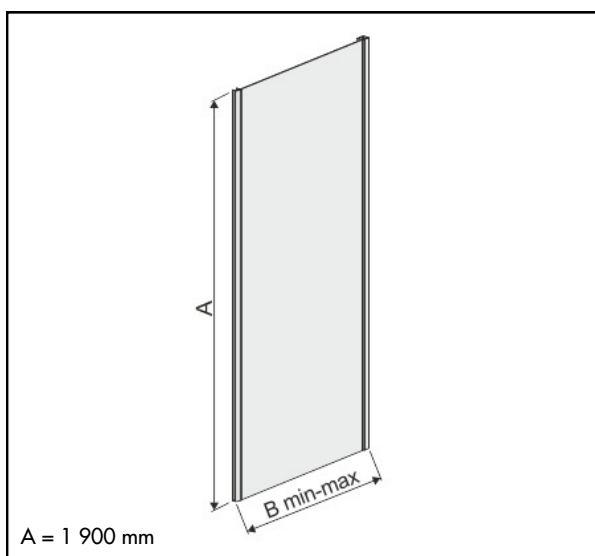

PAROI FIXE :

► Paroi Fixe pour montage en Angle
avec Porte Accès de Face

► NE PEUT SE MONTER SEULE

Désignation	Profils Blanc		Profils Argent Mat		Profils Argent Brillant		B en mm
	Vitrage Transparent	Vitrage Sérigraphié	Vitrage Transparent	Vitrage Sérigraphié	Vitrage Transparent	Vitrage Sérigraphié	
TYXO FIXE 70	L13TX607031	L13TX607011	L13TX607030	L13TX607010	L13TX607033	L13TX607013	680 - 697
TYXO FIXE 75	L13TX607531	L13TX607511	L13TX607530	L13TX607510	L13TX607533	L13TX607513	730 - 747
TYXO FIXE 80	L13TX608031	L13TX608011	L13TX608030	L13TX608010	L13TX608033	L13TX608013	780 - 797
TYXO FIXE 90	L13TX609031	L13TX609011	L13TX609030	L13TX609010	L13TX609033	L13TX609013	880 - 897
TYXO FIXE 100	L13TX610031	L13TX610011	L13TX610030	L13TX610010	L13TX610033	L13TX610013	980 - 997