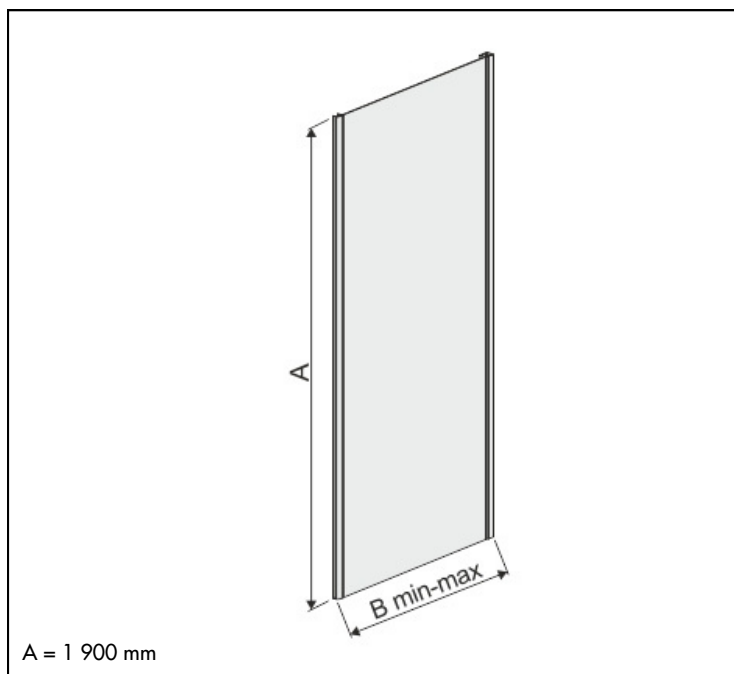

Paroi Fixe à 90°

PAROI FIXE :