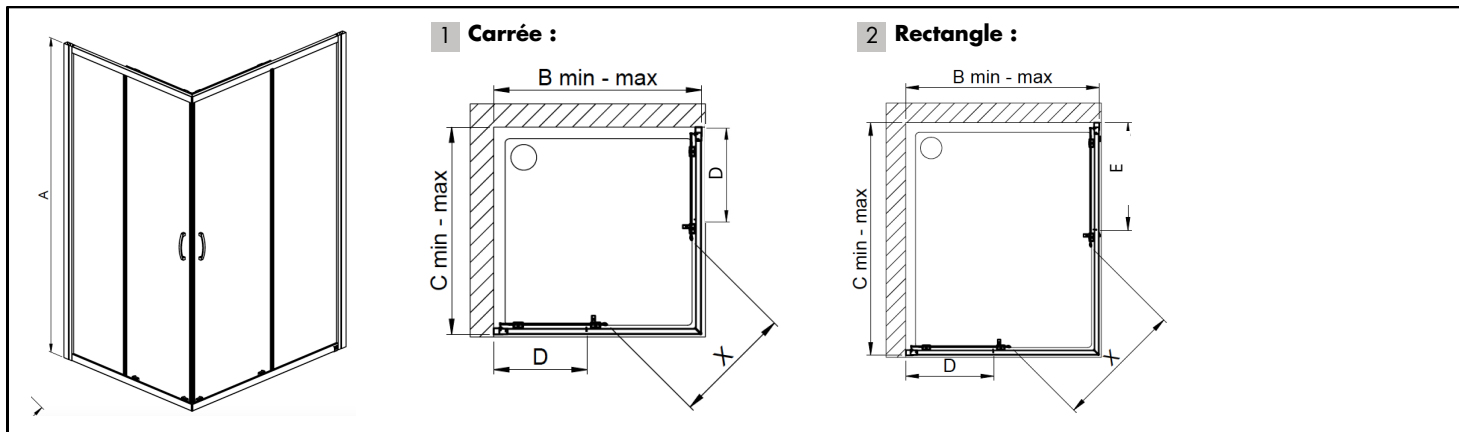

ATOUT 3

LEDA

2 Portes Couissantes 2 Vantaux

Profils Blanc / Vitrage sérigraphié

Profils Blanc / Vitrage transparent

Profils Argent Brillant / Vitrage transparent

DESCRIPTION :

- Hauteur: 1 900 mm
- Vitrage de Sécurité : Porte : 5 mm / Paroi Fixe : 4 mm cadré

(permet de modifier les côtes de réglage sur 1 ou 2 côtés)

Installation

- En niche : porte seule
- En angle : porte + 1 paroi fixe à 90°

CARACTÉRISTIQUES :

Conforme à la norme
EN-14428

Pose facile
Montage rapide

Paroi RÉVERSIBLE

Roulettes
DÉCLIPSABLES

ATOOUT 3

LEDA

2 Portes Couissantes 2 Vantaux

2 PORTES COULISSANTES 2 Vantaux :

1	CARRÉE	Base Code*	B en mm	C en mm	D en mm	X en mm
	ATOOUT 3 ANGLE 2 PC 70 x 70	L13AT3CA070..	670 - 690	670 - 690	280 - 300	370
	ATOOUT 3 ANGLE 2 PC 80 x 80	L13AT3CA080..	770 - 790	770 - 790	330 - 350	440
	ATOOUT 3 ANGLE 2 PC 90 x 90	L13AT3CA090..	870 - 890	870 - 890	380 - 400	510
	ATOOUT 3 ANGLE 2 PC 100 x 100	L13AT3CA100..	970 - 990	970 - 990	430 - 450	590
	ATOOUT 3 ANGLE 2 PC 120 x 120	L13AT3CA120..	1170 - 1190	1170 - 1190	530 - 550	720

2	RECTANGLE	Base Code*	B en mm	C en mm	D en mm	E en mm	X en mm
	ATOOUT 3 ANGLE 2 PC 70 x 80	L13AT3CA7080..	670 - 790	770 - 790	280 - 300	330 - 350	405
	ATOOUT 3 ANGLE 2 PC 70 x 90	L13AT3CA7090..	670 - 790	870 - 890	280 - 300	380 - 400	445
	ATOOUT 3 ANGLE 2 PC 70 x 100	L13AT3CA7010..	670 - 790	970 - 990	280 - 300	430 - 450	485
	ATOOUT 3 ANGLE 2 PC 70 x 120	L13AT3CA7012..	670 - 690	1170 - 1190	280 - 300	530 - 550	575
	ATOOUT 3 ANGLE 2 PC 80 x 90	L13AT3CA8090..	770 - 790	870 - 890	330 - 350	380 - 400	475
	ATOOUT 3 ANGLE 2 PC 80 x 100	L13AT3CA8010..	770 - 790	970 - 990	330 - 350	430 - 450	515
	ATOOUT 3 ANGLE 2 PC 80 x 120	L13AT3CA8012..	770 - 790	1170 - 1190	330 - 350	530 - 550	600
	ATOOUT 3 ANGLE 2 PC 90 x 100	L13AT3CA9010..	870 - 890	970 - 990	380 - 400	430 - 450	546
	ATOOUT 3 ANGLE 2 PC 90 x 120	L13AT3CA9012..	870 - 890	1170 - 1190	380 - 400	530 - 550	625