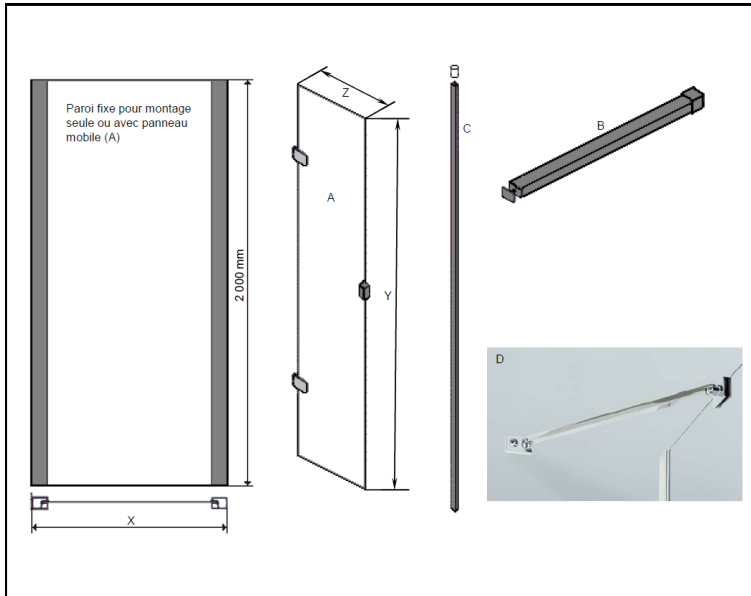

Douche Ouverte

OPTIONS :

Barre stabilisation plafond

Barre murale sur profilé

► **Barre de Stabilisation murale, fixation sur verre FOURNIE**

DESCRIPTION :

- Hauteur: 2000 mm
 - Vitrage de Sécurité : 6 mm
 - Compensation Murale : 30 mm
 - Profilé d'élargissement : 35 mm
- (permet de modifier les côtes de réglage sur 1 côté)

CARACTÉRISTIQUES :

Conforme à la norme
EN-14428

Disponible
en sur-mesure

Paroi RÉVERSIBLE

Vitrage traité
GLASS PROTECT

Paroi PMR

Douche Ouverte

PROFILÉ ÉLARGISSEMENT :

Désignation	X en mm
JAZZ+ PAROI DOUCHE OUVERTE 50	500 - 530
JAZZ+ PAROI DOUCHE OUVERTE 70	685 - 715
JAZZ+ PAROI DOUCHE OUVERTE 80	785 - 815
JAZZ+ PAROI DOUCHE OUVERTE 90	885 - 915
JAZZ+ PAROI DOUCHE OUVERTE 100	985 - 1015
JAZZ+ PAROI DOUCHE OUVERTE 120	1185 - 1215
JAZZ+ PAROI DOUCHE OUVERTE 140	1385 - 1415