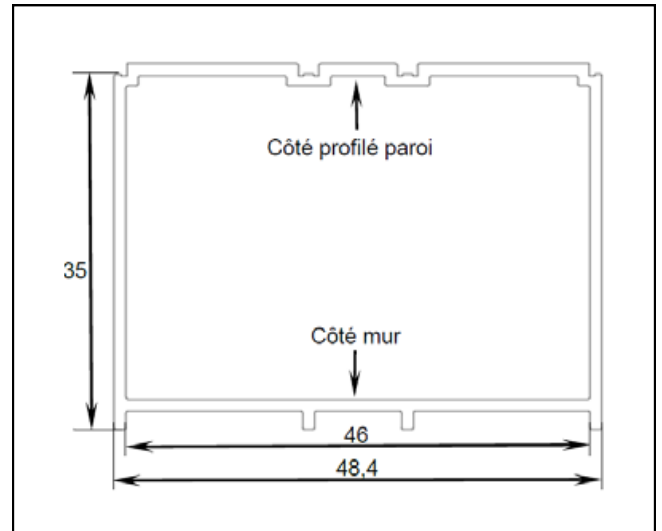

Douche Ouverte

OPTIONS :

Barre stabilisation plafond

Barre murale sur profilé

► **Barre de Stabilisation murale, fixation sur verre FOURNIE**

DESCRIPTION :

- Hauteur: 2000 mm
 - Vitrage de Sécurité : 6 mm
 - Compensation Murale : 30 mm
 - Profilé d'élargissement : 35 mm
- (permet de modifier les côtes de réglage sur 1 côté)

CARACTÉRISTIQUES :

Conforme à la norme
EN-14428

Disponible
en sur-mesure

Paroi RÉVERSIBLE

Vitrage traité
GLASS PROTECT

Paroi PMR

Douche Ouverte

PROFILÉ ÉLARGISSEMENT :

Désignation	X en mm
JAZZ+ PAROI DOUCHE OUVERTE 50	500 - 530
JAZZ+ PAROI DOUCHE OUVERTE 70	685 - 715
JAZZ+ PAROI DOUCHE OUVERTE 80	785 - 815
JAZZ+ PAROI DOUCHE OUVERTE 90	885 - 915
JAZZ+ PAROI DOUCHE OUVERTE 100	985 - 1015
JAZZ+ PAROI DOUCHE OUVERTE 120	1185 - 1215
JAZZ+ PAROI DOUCHE OUVERTE 140	1385 - 1415

Désignation	Y en mm	Z En mm
A : JAZZ+ PANNEAU MOBILE 25	1986	250
A : JAZZ+ PANNEAU MOBILE 40	1986	400

Désignation
B : Barre de Stabilisation Murale AVEC Patère (Option) 1 200 mm ou 1 500 mm Recoupable
C : Barre de Stabilisation Plafond (Option) : 1 900 mm Recoupable
D : Equerre d'angle : Pour paroi < 800 mm UNIQUEMENT