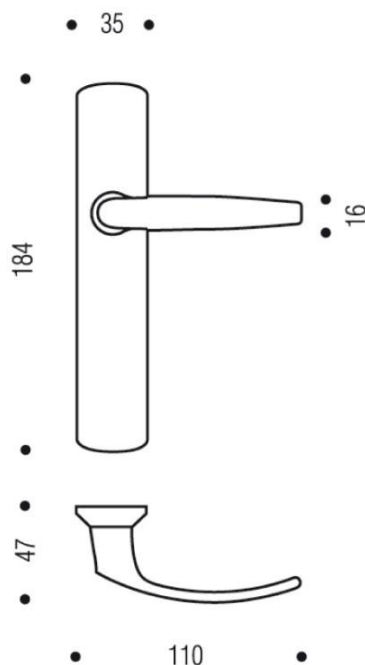

### Gamme :

- Version double béquille
- Version petite plaque
- Perçages :
  - Bec de cane
  - Clé I
  - Clé L
  - Condamnation simple
  - Condamnation à voyant
- Finition :
  - Chrome miroir

### Descriptif technique :

- Béquille en zamak
- Ensemble monobloc : béquille et plaque solidarisées
- Piliers taraudés intégrés et vis invisibles côté extérieur
- Carré de 7mm
- Vis de fixation M4 entraxe 165mm