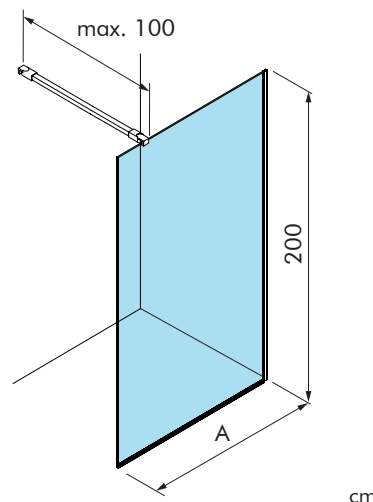

Walk in a pared / Walk in to wall / Walk in un mur / Walk in a parete / Walk in a muro

	<p>sanyclean Tratamiento antical Anti-limescale treatment Traitement anti-calcaire Tratamento anti calcário Trattamento anti calcare</p>		<p>Compensación total 1 cm Total adjustment 1 cm Compensation totale 1 cm Regolazione totale 1 cm Ajuste total 1 cm</p>		<p>Altura 200 cm Height 200 cm Hauteur 200 cm Altezza 200 cm Altura 200 cm</p>		<p>Vidrio templado 8 mm Tempered glass 8 mm Verre trempé 8 mm Vidro temperado 8mm Vetro temperato 8 mm</p>
	<p>sanysize Frontales a medida Front doors made to measure Frontales pivotantes sur mesure Frontali personalizzati Frontes personalizadas</p>		<p>Compensación sin tornillos No screws adjustment Adjustment sans vis Nessuna regolazione viti Compensação sem parafusos</p>		<p>Reversible Reversible Réversible Reversível Reversibile</p>		<p>Instalación rápida Fast installation Installation rapide Installazione veloce Instalação rápida</p>
	<p>customglass Cristales especiales y serigrafías Special glasses and screen lines Verres spéciaux et sérigraphies Cristalli speciali e serigrafie Cristais e serigrafias especiais</p>		<p>Tapas cubre perfiles Profile covers Couvercles couvrant les profils Cappucci copre profili Caps cobre perfis</p>		<p>Fácil acceso Easy acces Accès facile Facile accesso Fácil acesso</p>		<p>Barra de fijación Support bar Barre de fixation Barra di fissaggio Barra de fixação</p>

dim.cm	ref.	ref.	A	P kg	P' kg	V cmxcmxcm
70	MP90570	MP91570	69-70	27	30	208x76x9
80	MP90580	MP91580	79-80	33	35	208x86x9
90	MP90590	MP91590	89-90	38	40	208x96x9
100	MP905100	MP915100	99-100	43	45	208x106x9
110	MP905110	MP915110	109-110	48	50	208x116x9
120	MP905120	MP915120	119-120	53	55,5	208x126x9
130	MP905130	MP915130	129-130	58	60	208x136x9
140	MP905140	MP915140	139-140	63	65,5	208x146x9