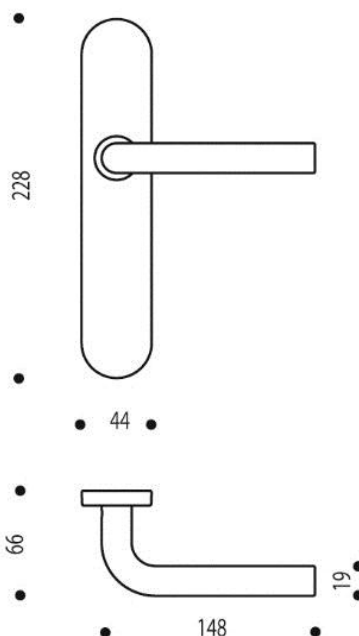

Fiche produit Linux 491

Gamme :

- Version double béquille
- Version grande plaque
- Perçages :
 - Bec de cane
 - Clé I
 - Clé L
 - Condamnation simple
 - Condamnation à voyant
 - SGN2
- Finition :
 - Inox brossé

Descriptif technique :

- Béquille en acier inoxydable
- Ensemble monobloc : béquille et plaque solidarisées
- Sous plaque en acier
- Ressort de rappel intégré
- Fixations invisibles des deux côtés
- Carré de 7mm
- Vis de fixation M4 relieuses entraxe 195mm