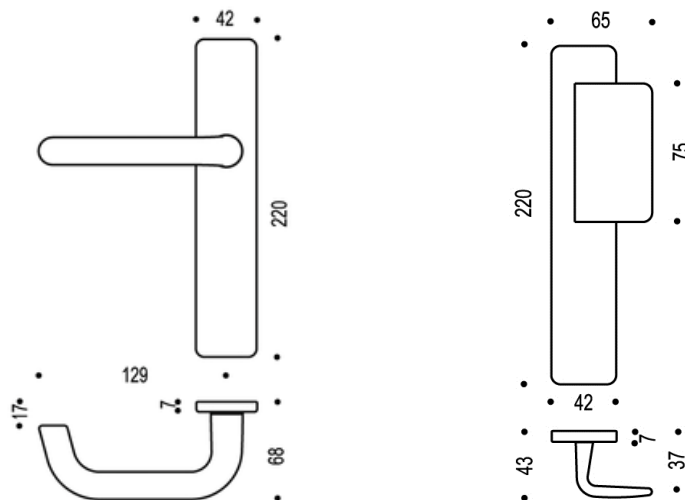

Fiche produit

Bercy

Gamme :

- Version double béquille, saillie réduite côté extérieur ou poignée de tirage côté extérieur
- Version grande plaque rectangulaire
- Perçages :
 - Bec de cane
 - Clé I
 - Clé L
 - Condamnation simple
 - Condamnation à voyant
 - SGN2
- Finitions :
 - Anodisé argent
 - Anodisé champagne

Descriptif technique :

- Béquille en aluminium
- Ensemble monobloc : béquille et plaque solidarisées
- Plaque renforcée avec sous-plaque en polyamide chargé à 60% en fibre de verre
- Piliers taraudés intégrés et vis invisibles côté extérieur
- Carré de 7mm
- Vis de fixation M4 entraxe 195mm