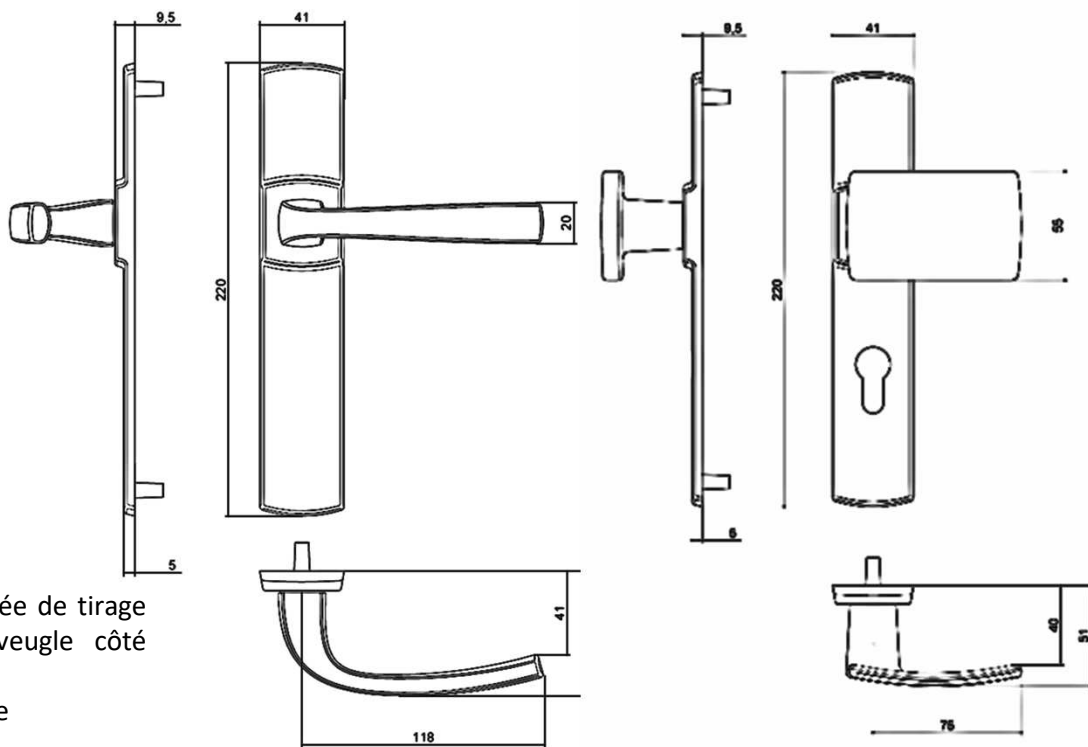

## Muze

Vachette®

ASSA ABLOY

Ensemble sur plaque 195 mm

### Gamme :

- Version double béquille, poignée de tirage côté extérieur ou plaque aveugle côté extérieur
- Version grande ou petite plaque
- Perçages :

- Bec de cane
- Clé I
- Clé L
- Condamnation simple
- Condamnation à voyant
- SGN2

### Descriptif technique :

- Béquille en zamak
- Ensemble monobloc : béquille et plaque solidarisées
- Piliers taraudés intégrés et vis invisibles côté extérieur
- Carré de 7mm
- Vis de fixation M4 entraxe 195mm ou 165mm
- Livré en standard pour serrure entraxe 70mm