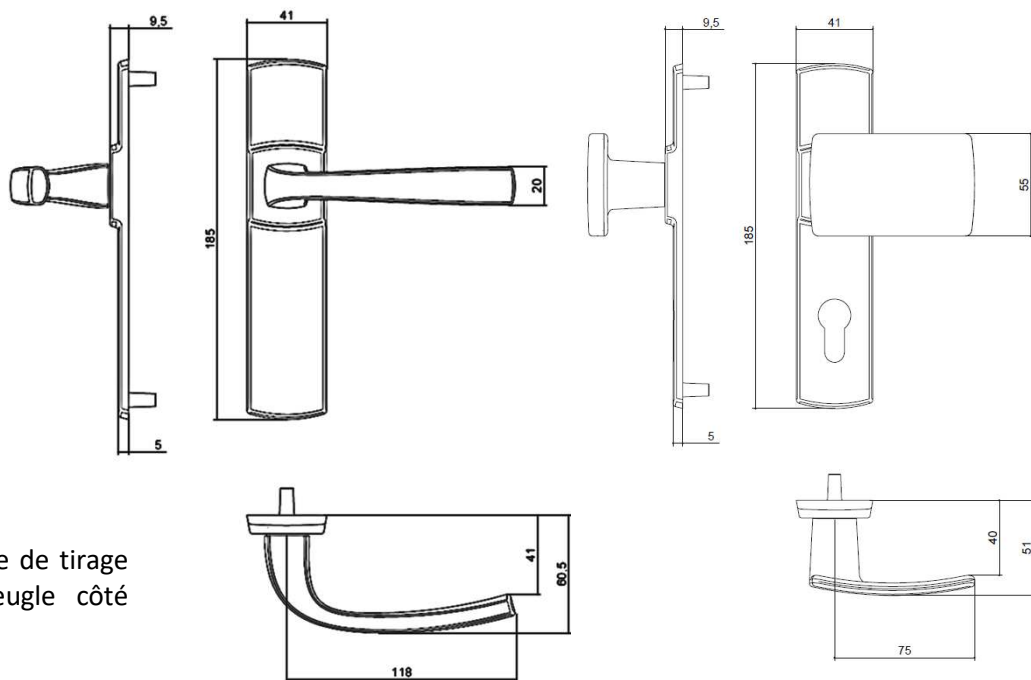

Fiche produit

Muze

Ensemble sur plaque 165 mm

Gamme :

- Version double béquille, poignée de tirage côté extérieur ou plaque aveugle côté extérieur
- Version grande ou petite plaque
- Perçages :
 - Bec de cane
 - Clé I
 - Clé L
 - Condamnation simple
 - Condamnation à voyant
- Finitions :

-  - Diamant noir (*Grade 3 corrosion)
-  - Platine (*Grade 2 corrosion)
-  - Chrome velours (*Grade 4 corrosion)

Descriptif technique :

- Béquille en zamak
- Ensemble monobloc : béquille et plaque solidarisées
- Piliers taraudés intégrés et vis invisibles côté extérieur
- Carré de 7mm
- Vis de fixation M4 entraxe 165mm
- Livré en standard pour serrure entraxe 70mm