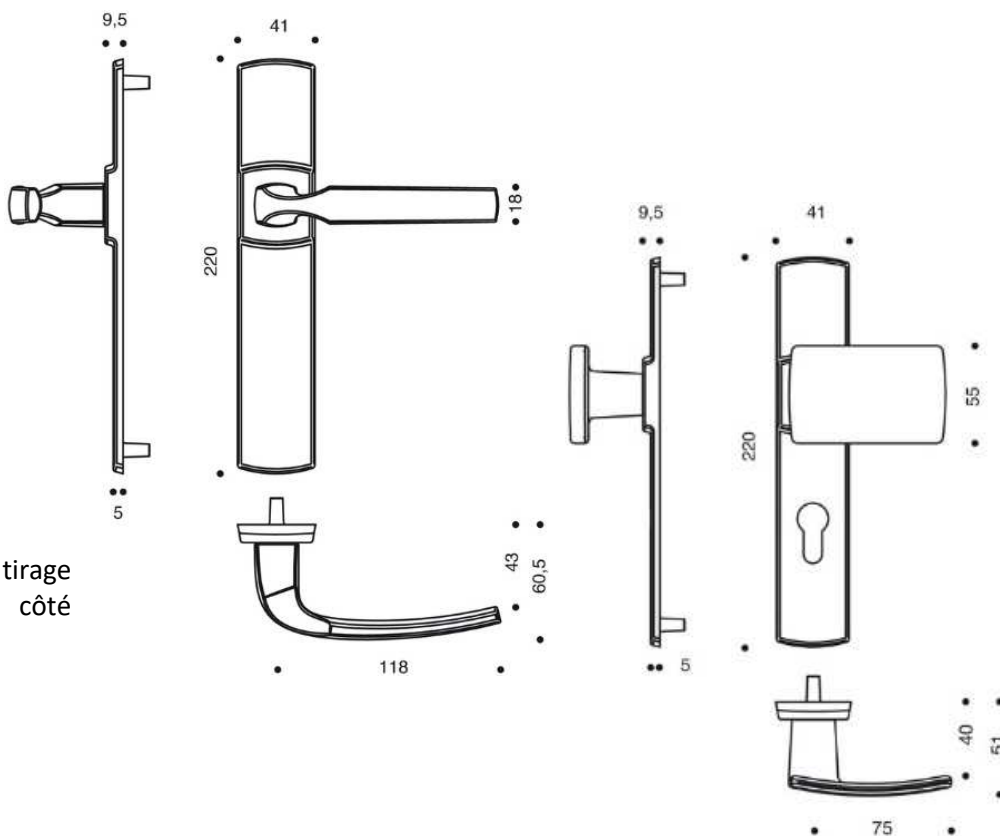

Fiche produit Artis

Ensemble sur plaque 195 mm

Gamme :

- Version double béquille, poignée de tirage côté extérieur ou plaque aveugle côté extérieur
- Version grande plaque
- Perçages :
 - Bec de cane
 - Clé I
 - Clé L
 - Condamnation simple
 - Condamnation à voyant
 - SGN2
- Finitions :

-  - Diamant noir (*Grade 3 corrosion)
-  - Platine (*Grade 2 corrosion)
-  - Chrome velours (*Grade 4 corrosion)

Descriptif technique :

- Béquille en zamak
- Ensemble monobloc : béquille et plaque solidarisées
- Piliers taraudés intégrés et vis invisibles côté extérieur
- Carré de 7mm
- Vis de fixation M4 entraxe 195mm ou 165mm