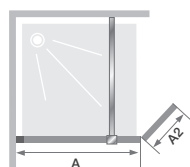

Dimensions en cm		Paroi Solo Design				
		Taille 80	Taille 90	Taille 100	Taille 120	Taille 140
Largeur (mini/maxi)	A	76,5/78	86,5/88	96,5/98	116,5/118	136,5/138
Largeur (mini/maxi) si montée avec un volet pivotant	A	77/78,5	87/88,5	97/98,5	117/118,5	137/138,5
Largeur	A'	76	86	96	116	136
Hauteur totale		199,5	199,5	199,5	199,5	199,5
Épaisseur du profilé vertical		1,5	1,5	1,5	1,5	1,5
Réglage du faux-aplomb		1,5	1,5	1,5	1,5	1,5

Installation réversible
gauche / droite

INFO : Pour une installation
contre un mur, commander
un 2^{ème} renfort

Dimensions en cm		Volet pivotant	
		Taille 45	
Largeur*	A2	41,5	
Hauteur totale		199,5	

* Largeur lorsque le volet est en alignement avec la paroi. Lorsqu'il est replié à 90°, sa largeur est de 45 cm.

Volet pivotant installé avec Solo Design
Installation réversible gauche / droite

Ouverture du volet pivotant à 180°

Dimensions en cm		Renvoi d'angle		
		Taille 70	Taille 80	Taille 90
Largeur (mini/maxi)	A3	67,9/69,4	77,9/79,4	87,9/89,4
Hauteur totale		199,5	199,5	199,5
Épaisseur du profilé vertical		1,5	1,5	1,5
Réglage du faux-aplomb		1,5	1,5	1,5

Installation réversible
gauche / droite

Barre de renfort droite supplémentaire (pour montage contre un mur)

Barre blanc grainé
RENFORT41

Barre noir mat
RENFORT44

Barre graphite brossé
RENFORT47

Barre inox brossé
RENFORT45