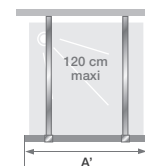

Paroi simple pour un espace douche ouvert
+ option volet pivotant

LES +

En niche En angle Contre un mur
(avec 2 systèmes
de renfort)

Hauteur
200 cm Accès
sans seuil Montage
express

Verre
6 mm Traitement
anticalcaire

Dimensions en cm		Paroi Solo Design				
		Taille 80	Taille 90	Taille 100	Taille 120	Taille 140
Largeur (mini/maxi)	A	76,5/78	86,5/88	96,5/98	116,5/118	136,5/138
Largeur (mini/maxi) si montée avec un volet pivotant	A	77/78,5	87/88,5	97/98,5	117/118,5	137/138,5
Largeur	A'	76	86	96	116	136
Hauteur totale		199,5	199,5	199,5	199,5	199,5
Épaisseur du profilé vertical		1,5	1,5	1,5	1,5	1,5
Réglage du faux-aplomb		1,5	1,5	1,5	1,5	1,5

Installation réversible
gauche / droite

INFO : Pour une installation
contre un mur, commander
un 2^{ème} renfort

Dimensions en cm		Volet pivotant	
		Taille 45	
Largeur*	A2	41,5	
Hauteur totale		199,5	

* Largeur lorsque le volet est en alignement avec la paroi. Lorsqu'il est replié à 90°, sa largeur est de 45 cm.

Volet pivotant installé avec Solo Design
Installation réversible gauche / droite

Ouverture du volet pivotant à 180°

Dimensions en cm		Renvoi d'angle		
		Taille 70	Taille 80	Taille 90
Largeur (mini/maxi)	A3	67,9/69,4	77,9/79,4	87,9/89,4
Hauteur totale		199,5	199,5	199,5
Épaisseur du profilé vertical		1,5	1,5	1,5
Réglage du faux-aplomb		1,5	1,5	1,5