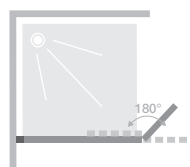

Dimensions en cm		Paroi Solo Design				
		Taille 80	Taille 90	Taille 100	Taille 120	Taille 140
Largeur (mini/maxi)	A	76,5/78	86,5/88	96,5/98	116,5/118	136,5/138
Largeur (mini/maxi) si montée avec un volet pivotant	A	77/78,5	87/88,5	97/98,5	117/118,5	137/138,5
Largeur	A'	76	86	96	116	136
Hauteur totale		199,5	199,5	199,5	199,5	199,5
Épaisseur du profilé vertical		1,5	1,5	1,5	1,5	1,5
Réglage du faux-aplomb		1,5	1,5	1,5	1,5	1,5

Installation réversible
gauche / droite

INFO : Pour une installation
contre un mur, commander
un 2^{ème} renfort

Dimensions en cm		Volet pivotant	
		Taille 45	
Largeur*	A2	41,5	
Hauteur totale		199,5	

* Largeur lorsque le volet est en alignement avec la paroi. Lorsqu'il est replié à 90°, sa largeur est de 45 cm.

Volet pivotant installé avec Solo Design
Installation réversible gauche / droite

Ouverture du volet pivotant à 180°

Dimensions en cm		Renvoi d'angle		
		Taille 70	Taille 80	Taille 90
Largeur (mini/maxi)	A3	67,9/69,4	77,9/79,4	87,9/89,4
Hauteur totale		199,5	199,5	199,5
Épaisseur du profilé vertical		1,5	1,5	1,5
Réglage du faux-aplomb		1,5	1,5	1,5

Installation réversible
gauche / droite

Barre de renfort droite supplémentaire (pour montage contre un mur)

Barre blanc grainé
RENFORT41

Barre noir mat
RENFORT44

Barre graphite brossé
RENFORT47

Barre inox brossé
RENFORT45