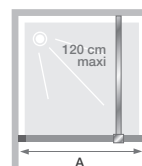

Paroi simple pour un espace douche ouvert
+ option volet pivotant

LES +

En niche En angle Contre un mur
(avec 2 systèmes
de renfort)

Hauteur
200 cm Accès
sans seuil Montage
express

Verre
6 mm Traitement
anticalcaire

Dimensions en cm		Paroi Solo Design				
		Taille 80	Taille 90	Taille 100	Taille 120	Taille 140
Largeur (mini/maxi)	A	76,5/78	86,5/88	96,5/98	116,5/118	136,5/138
Largeur (mini/maxi) si montée avec un volet pivotant	A	77/78,5	87/88,5	97/98,5	117/118,5	137/138,5
Largeur	A'	76	86	96	116	136
Hauteur totale		199,5	199,5	199,5	199,5	199,5
Épaisseur du profilé vertical		1,5	1,5	1,5	1,5	1,5
Réglage du faux-aplomb		1,5	1,5	1,5	1,5	1,5

Installation réversible
gauche / droite

INFO : Pour une installation
contre un mur, commander
un 2^{ème} renfort

Dimensions en cm		Volet pivotant	
		Taille 45	
Largeur*	A2	41,5	
Hauteur totale		199,5	

* Largeur lorsque le volet est en alignement avec la paroi. Lorsqu'il est replié à 90°, sa largeur est de 45 cm.

Volet pivotant installé avec Solo Design
Installation réversible gauche / droite

Ouverture du volet pivotant à 180°

Dimensions en cm		Renvoi d'angle		
		Taille 70	Taille 80	Taille 90
Largeur (mini/maxi)	A3	67,9/69,4	77,9/79,4	87,9/89,4
Hauteur totale		199,5	199,5	199,5
Épaisseur du profilé vertical		1,5	1,5	1,5
Réglage du faux-aplomb		1,5	1,5	1,5