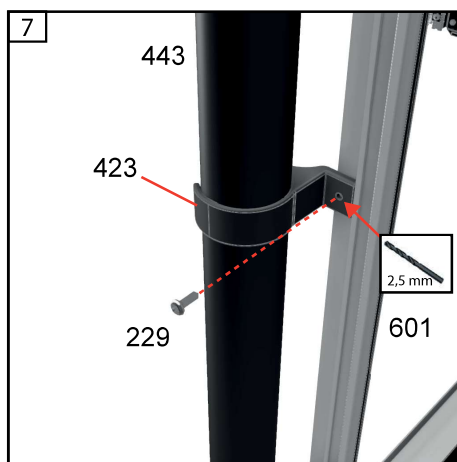

Drivhushustilbehør - Gewächshauszubehör
Greenhouse accessories - Accessoires de serre