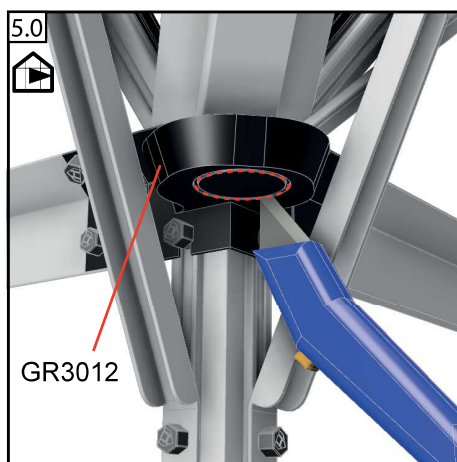

Drivhushustilbehør - Gewächshauszubehör
Greenhouse accessories - Accessoires de serre