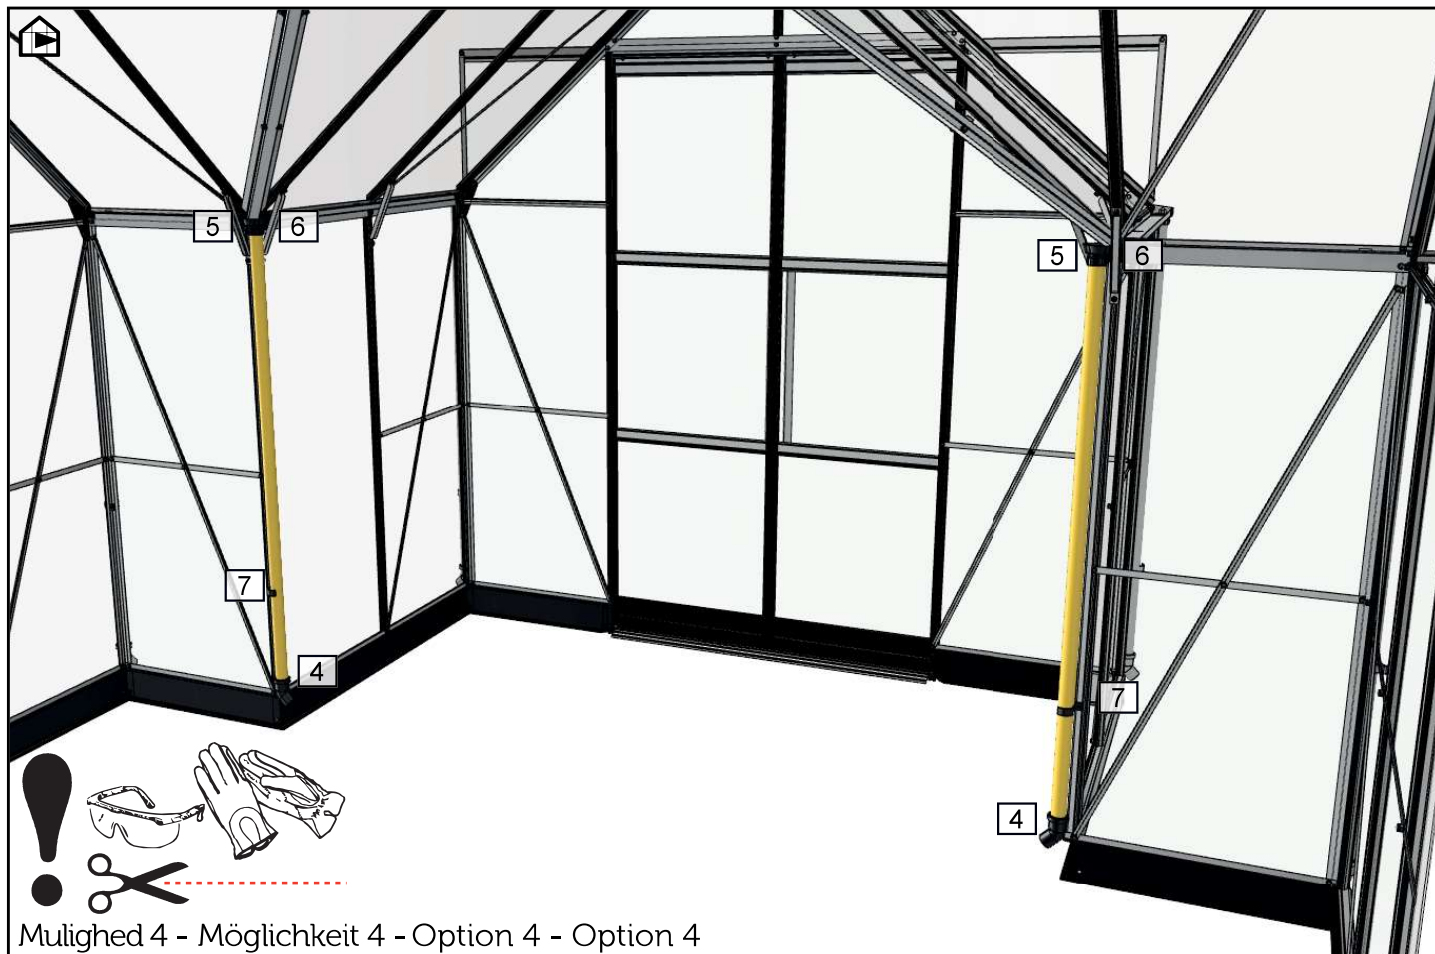

Drivhushustilbehør - Gewächshauszubehör
Greenhouse accessories - Accessoires de serre