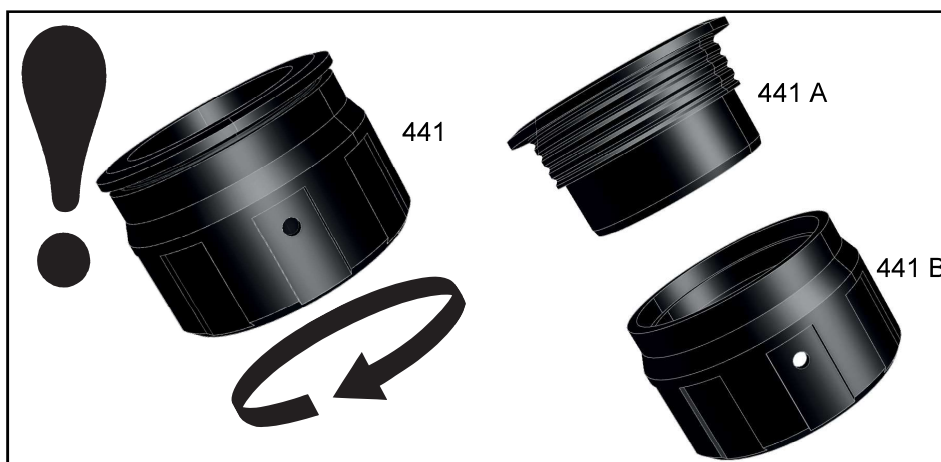

Drivhushustilbehør - Gewächshauszubehör
Greenhouse accessories - Accessoires de serre