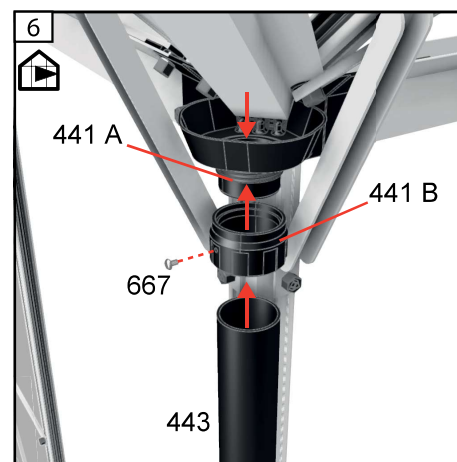

Drivhushustilbehør - Gewächshauszubehör
Greenhouse accessories - Accessoires de serre