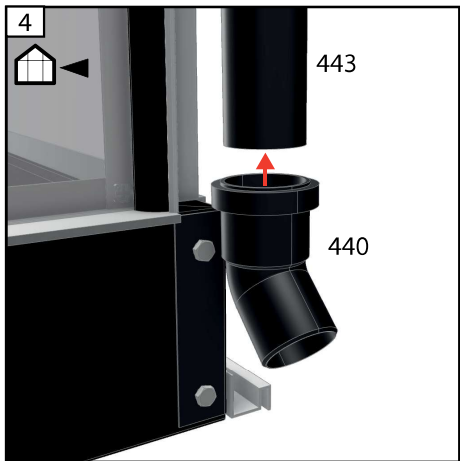

Garden Room

12,9m²

Downpipes

Halls
Greenhouses

**Drivhustilbehør - Gewächshauszubehör
Greenhouse accessories - Accessoires de serre**

**Valgfri - Wahlweise - Optional - Optionnel
1/2/3/4**

1	#	mm	12,9
	229	3,5 x 10	2
	423		2
	440		2
	441		2
	443	1450	2
	667	3,5 x 6,5	2