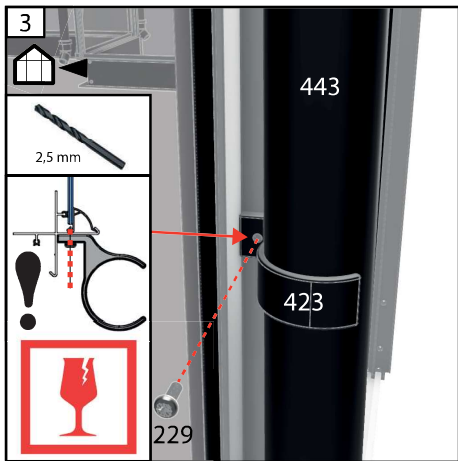

Garden Room

12,9m²

Downpipes

Halls
Greenhouses

**Drivhustilbehør - Gewächshauszubehör
Greenhouse accessories - Accessoires de serre**

**Valgfri - Wahlweise - Optional - Optionnel
1/2/3/4**

1	#	mm	12,9
	229	3,5 x 10	2
	423		2
	440		2
	441		2
	443	1450	2
	667	3,5 x 6,5	2