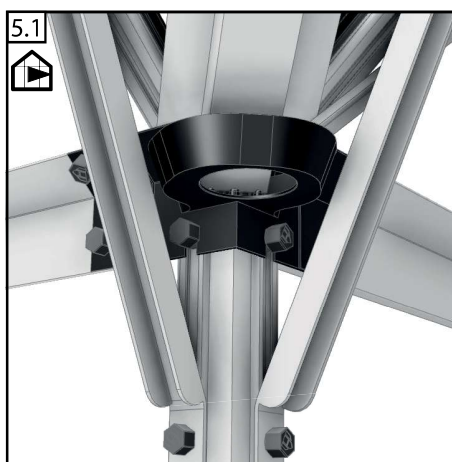

Drivhushustilbehør - Gewächshauszubehör
Greenhouse accessories - Accessoires de serre