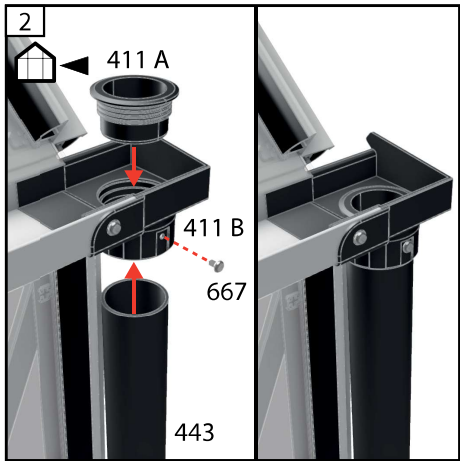

Garden Room

12,9m²

Downpipes

Halls
Greenhouses

**Drivhustilbehør - Gewächshauszubehör
Greenhouse accessories - Accessoires de serre**

**Valgfri - Wahlweise - Optional - Optionnel
1/2/3/4**

1	#	mm	12,9
	229	3,5 x 10	2
	423		2
	440		2
	441		2
	443	1450	2
	667	3,5 x 6,5	2