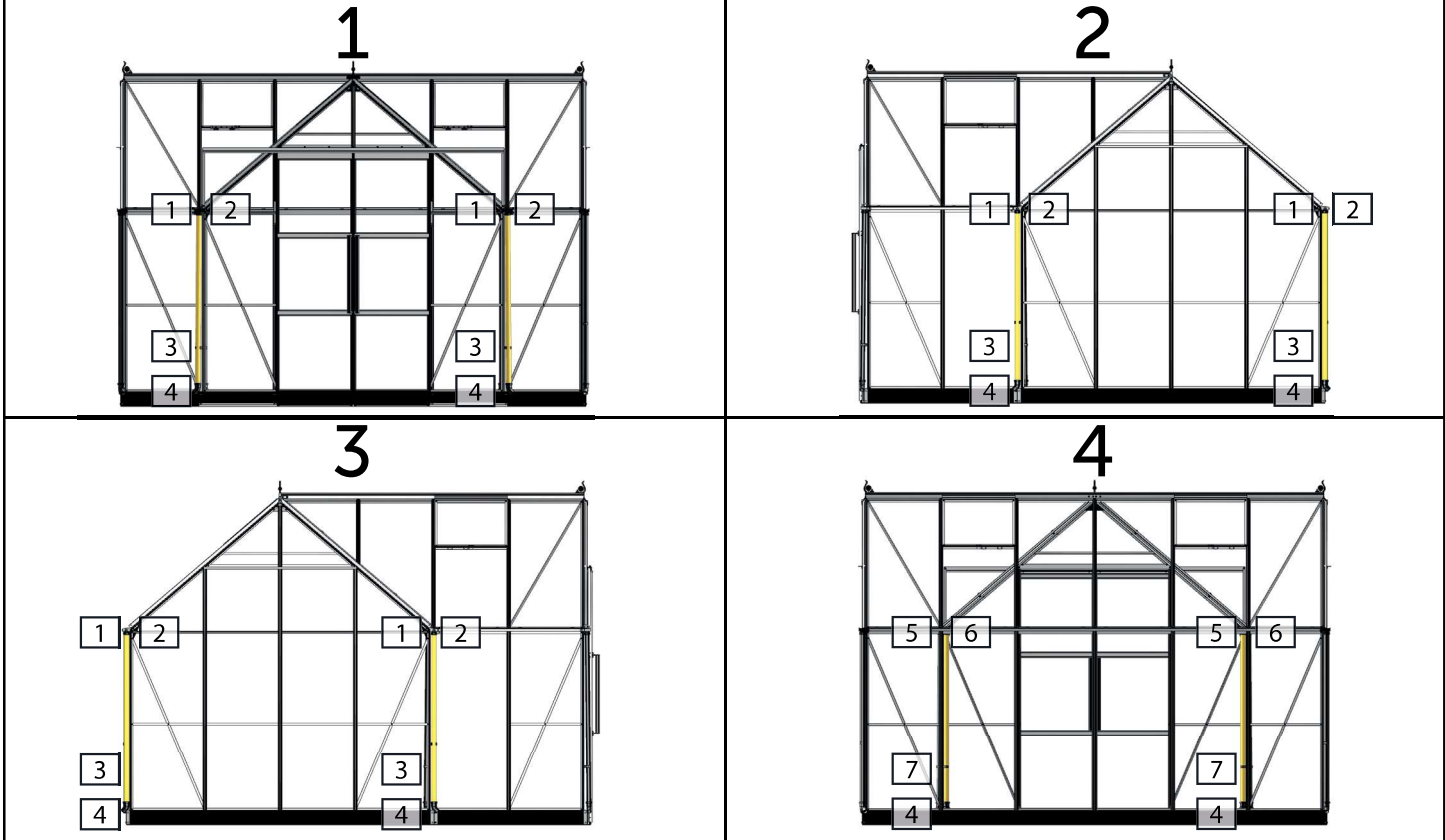

Garden Room

12,9m²

Downpipes

Halls
Greenhouses

**Drivhustilbehør - Gewächshauszubehör
Greenhouse accessories - Accessoires de serre**

**Valgfri - Wahlweise - Optional - Optionnel
1/2/3/4**

1	#	mm	12,9
	229	3,5 x 10	2
	423		2
	440		2
	441		2
	443	1450	2
	667	3,5 x 6,5	2